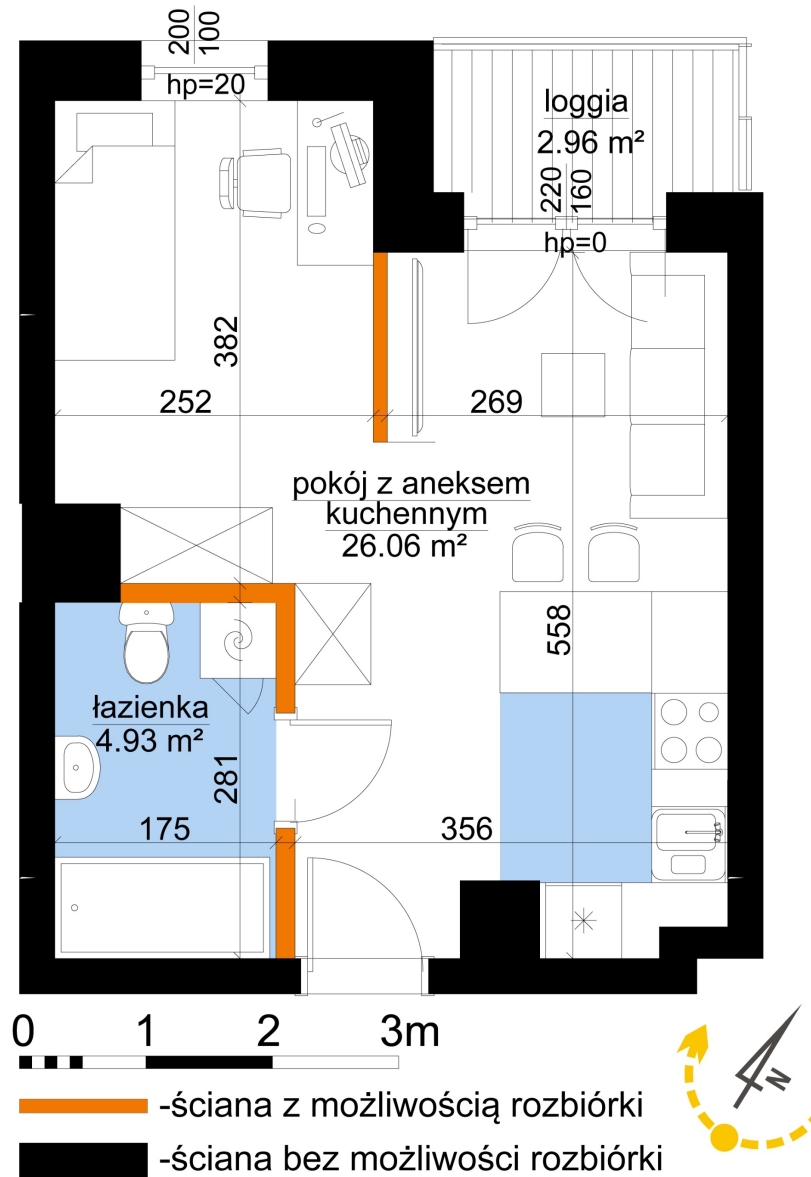

Młynowa bud. 1 mieszkanie 302

Numer:	302
Klatka:	4
Piętro:	Piętro II
Metraż:	30,99 m ²
Pokoje:	1
Cena brutto / m ² :	13 050 zł
Cena brutto:	404 420 zł