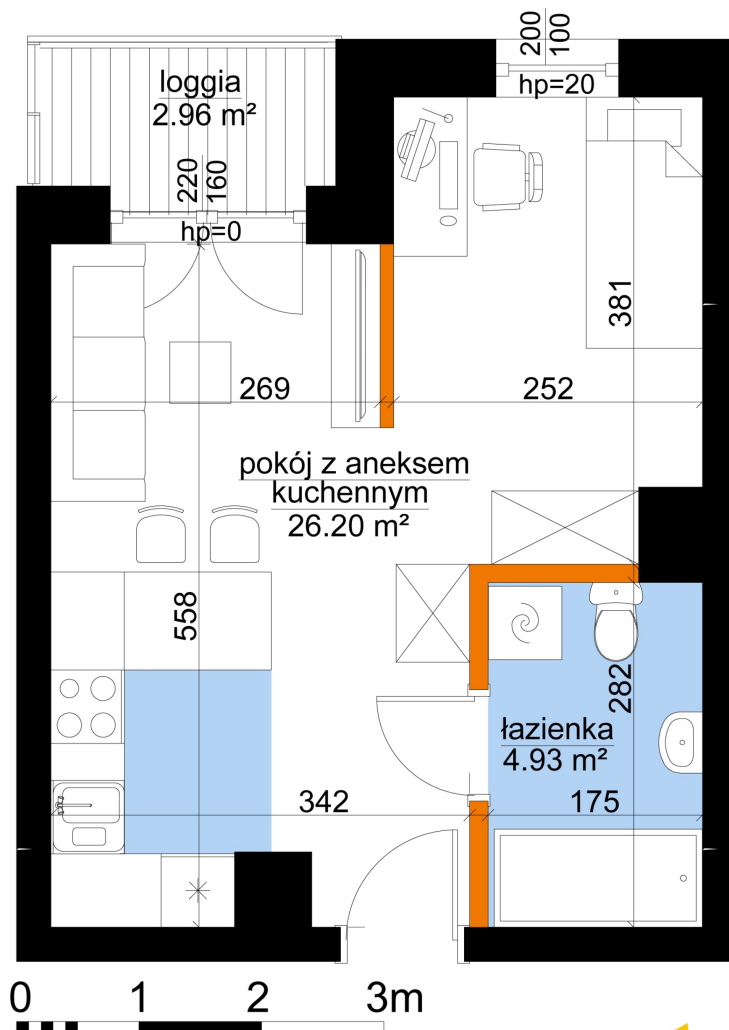

Młynowa bud. 1 mieszkanie 301

- ściana z możliwością rozbiórki
- ściana bez możliwości rozbiórki

Numer:	301
Klatka:	4
Piętro:	Piętro II
Metraż:	31,12 m ²
Pokoje:	1
Cena brutto / m ² :	13 050 zł
Cena brutto:	406 116 zł