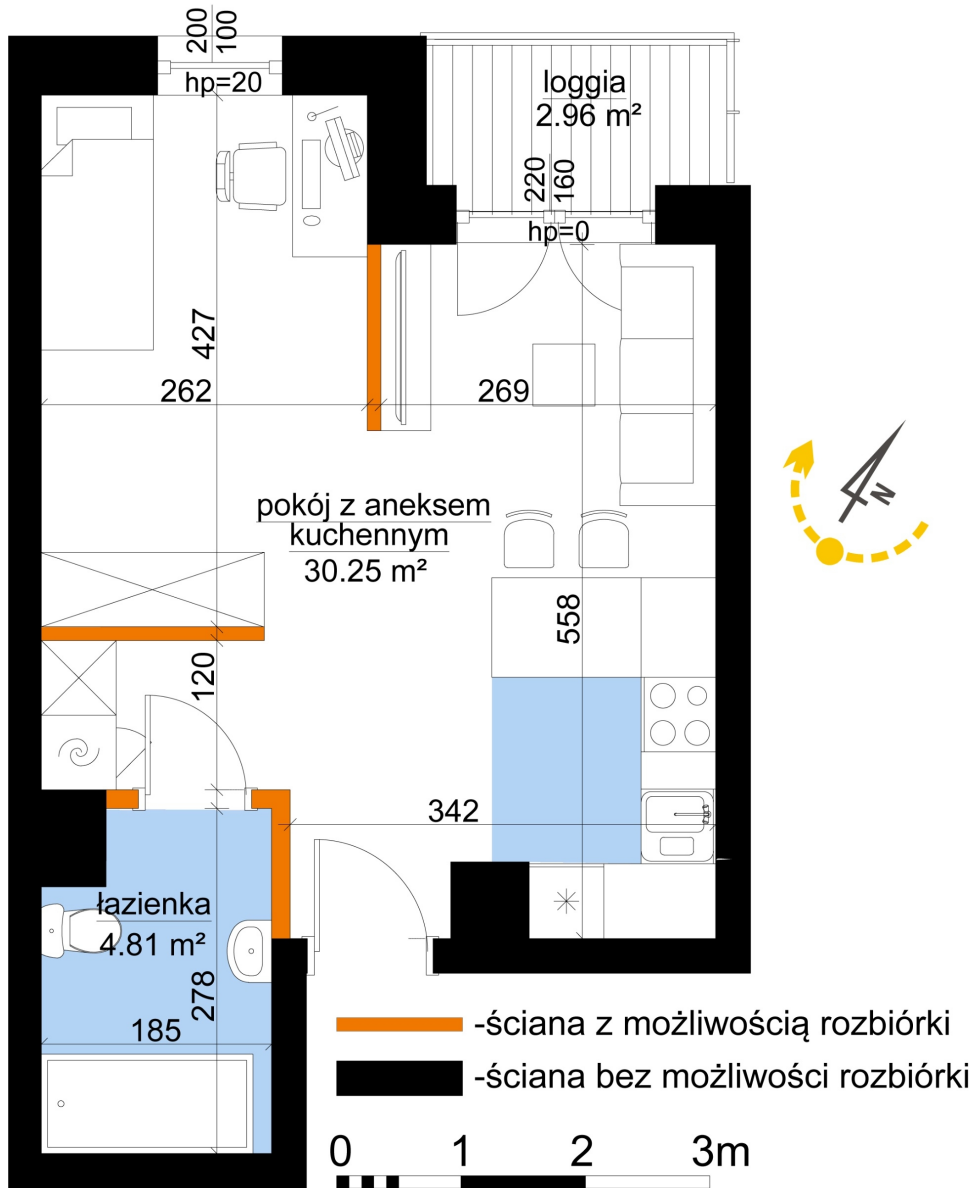

## Młynowa bud. 1 mieszkanie 300

Numer:	300
Klatka:	4
Piętro:	Piętro II
Metraż:	35,06 m <sup>2</sup>
Pokoje:	1
Cena brutto / m <sup>2</sup> :	12 650 zł
Cena brutto:	443 509 zł