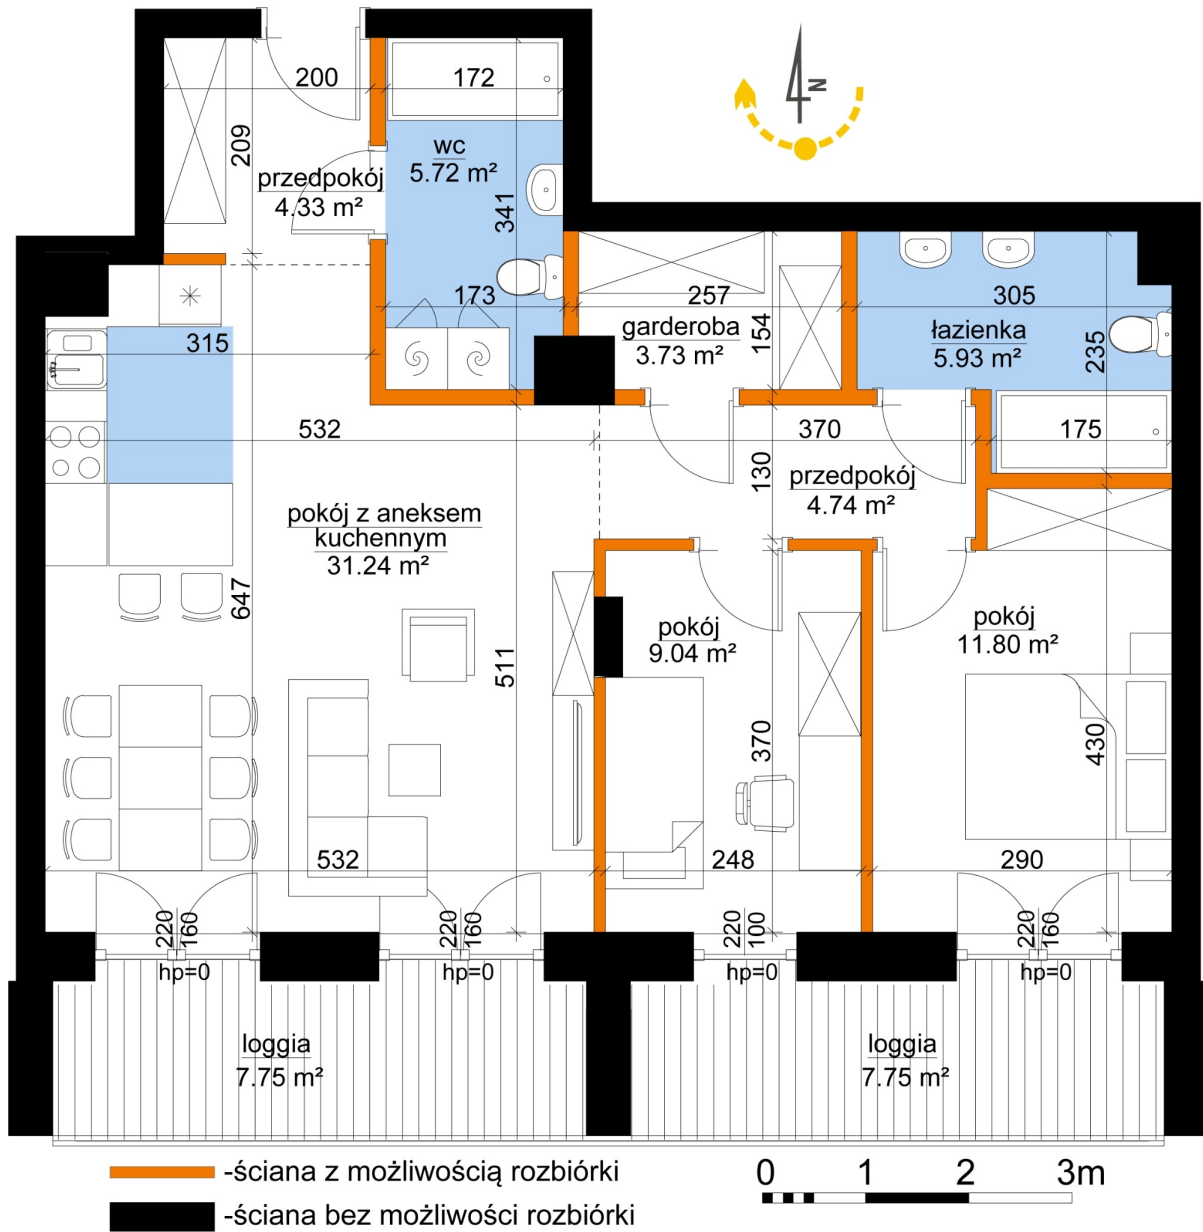

Młynowa bud. 1 mieszkanie 30

Numer:	30
Klatka:	1
Piętro:	Piętro II
Metraż:	76,54 m ²
Pokoje:	3
Cena brutto / m ² :	11 750 zł
Cena brutto:	899 345 zł