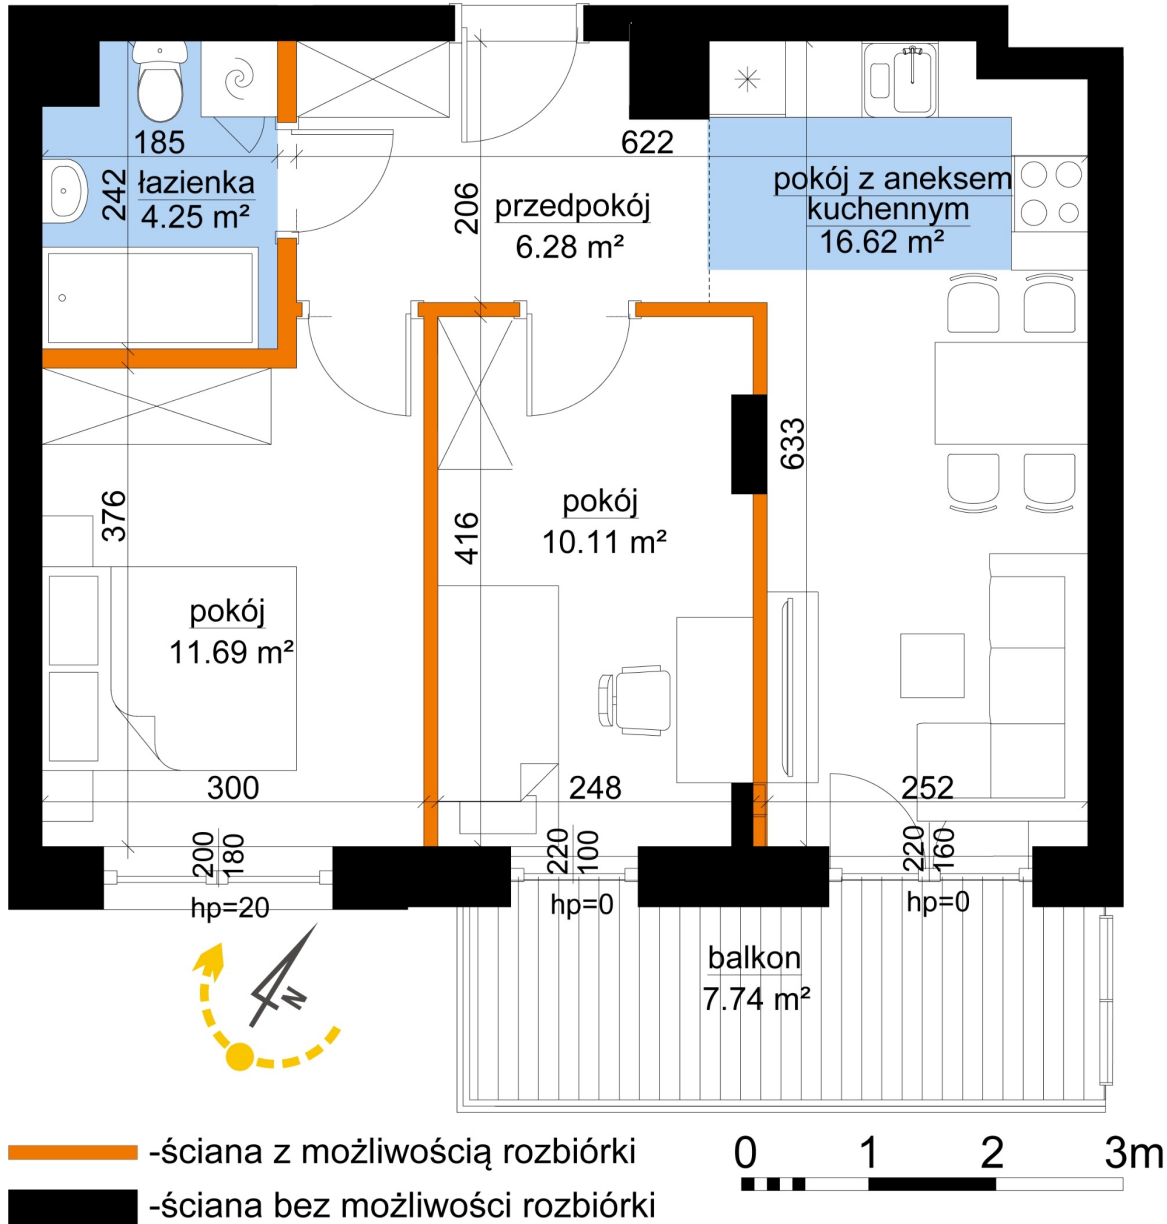

Młynowa bud. 1 mieszkanie 299

Numer:	299
Klatka:	4
Piętro:	Piętro I
Metraż:	48,95 m ²
Pokoje:	3
Cena brutto / m ² :	12 100 zł
Cena brutto:	592 295 zł