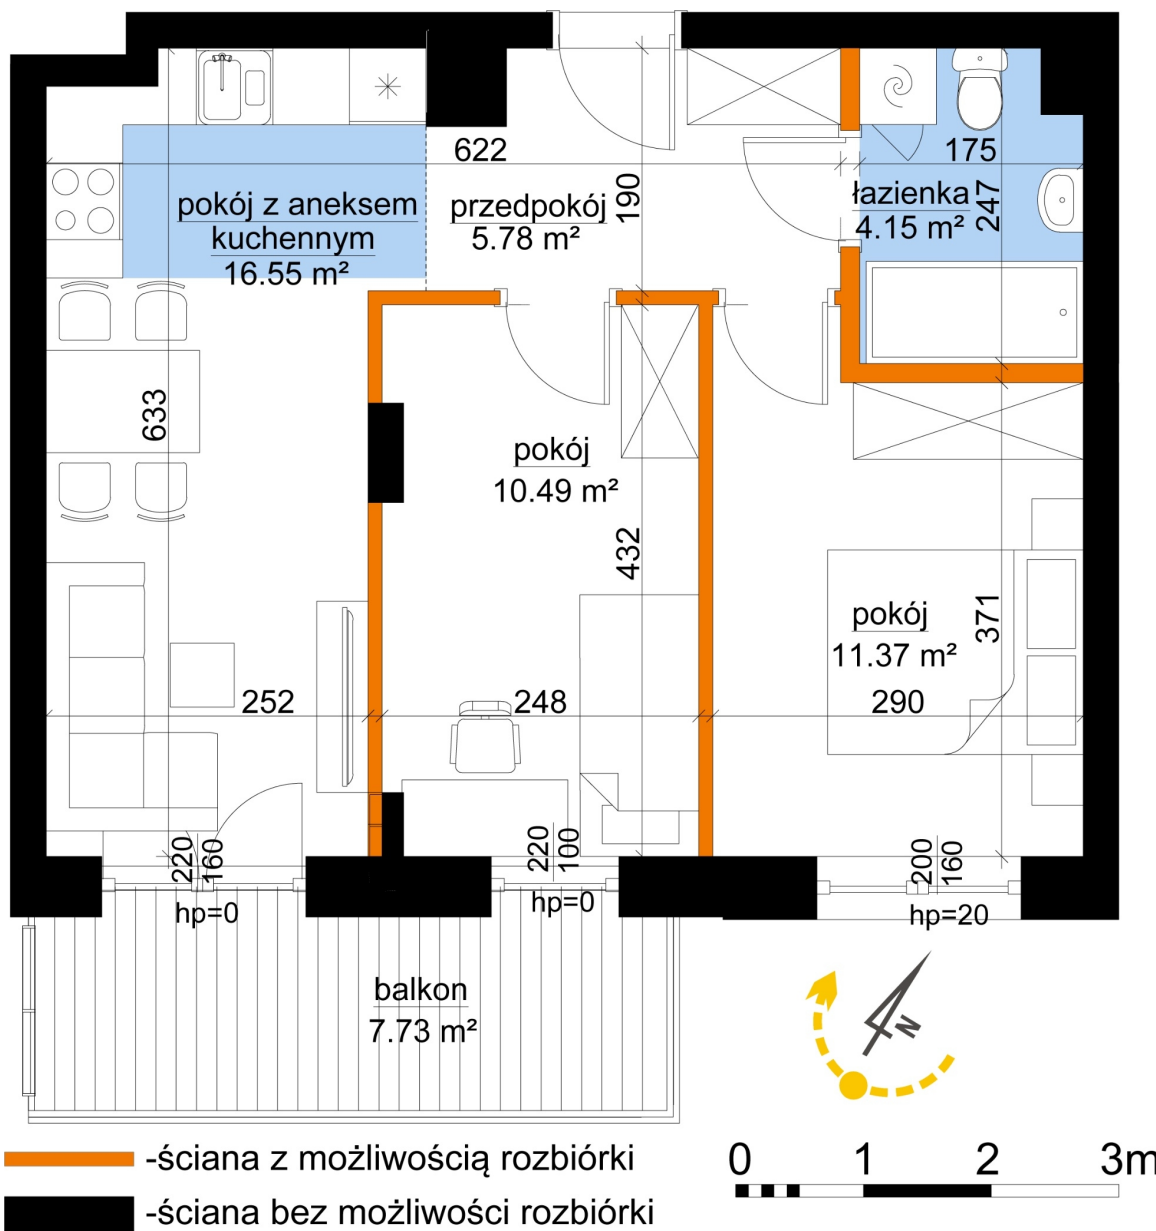

Młynowa bud. 1 mieszkanie 298

Numer:	298
Klatka:	4
Piętro:	Piętro I
Metraż:	48,34 m ²
Pokoje:	3
Cena brutto / m ² :	12 100 zł
Cena brutto:	584 914 zł