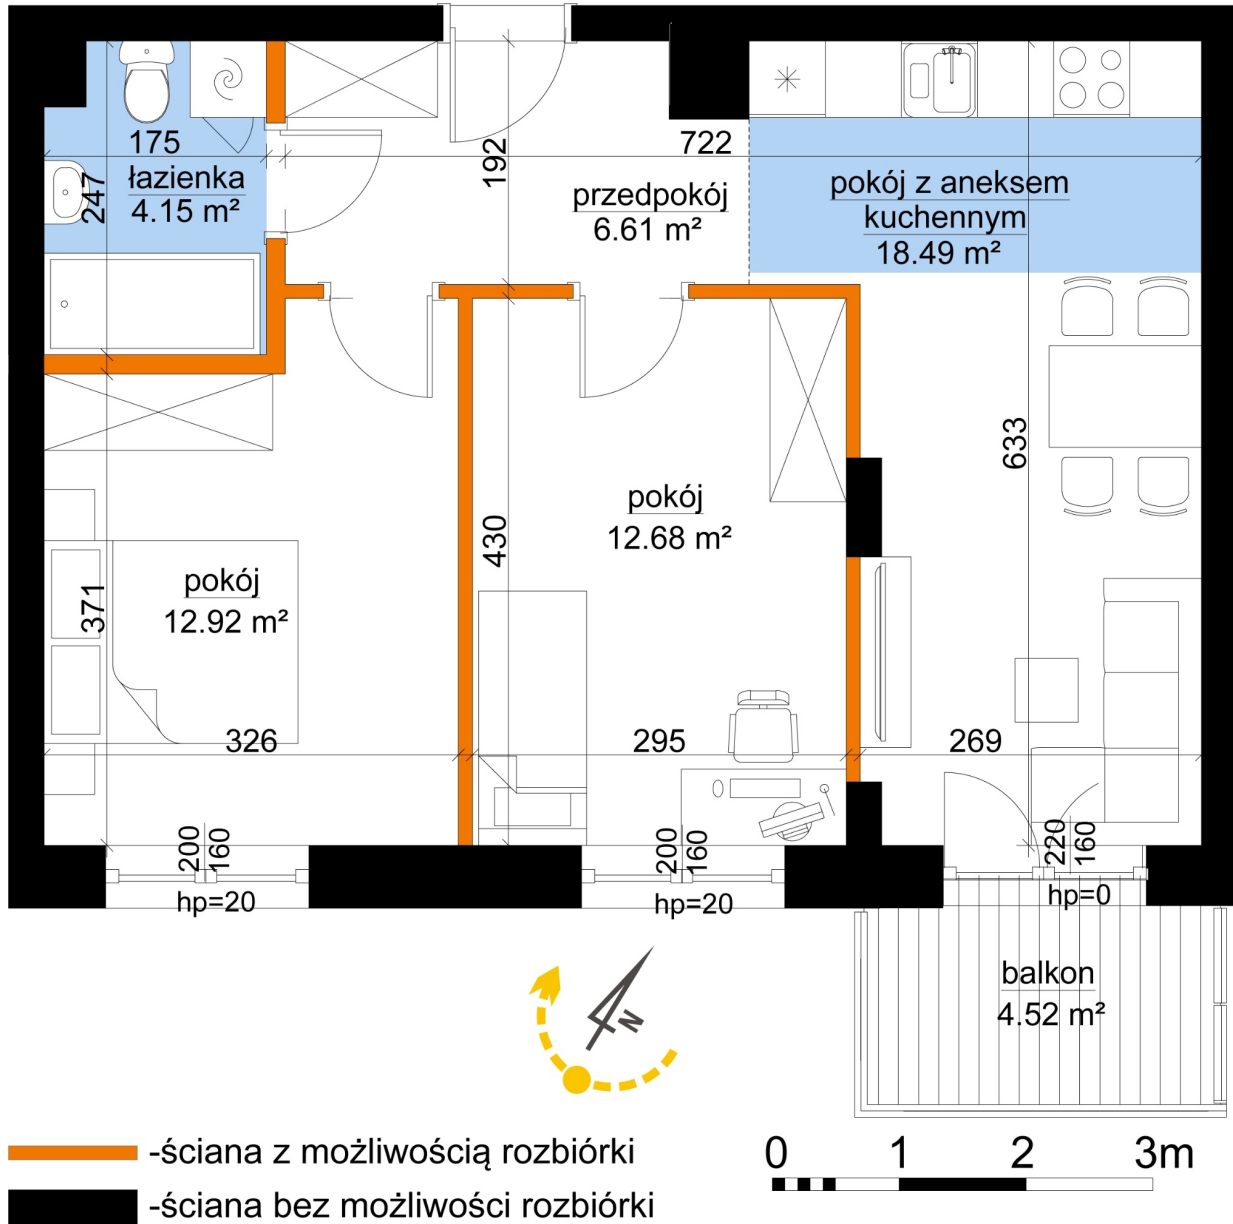

Młynowa bud. 1 mieszkanie 297

Numer:	297
Klatka:	4
Piętro:	Piętro I
Metraż:	54,85 m ²
Pokoje:	3
Cena brutto / m ² :	12 000 zł
Cena brutto:	658 200 zł

Dane zawarte w powyższej karcie mieszkania są wyłącznie informacją handlową i nie stanowią oferty w rozumieniu Kodeksu Cywilnego. Karta została sporządzona w oparciu o projekt budowlany, mogą wystąpić niewielkie różnice w powierzchniach związane z koordynacją branżową. Powierzchnie podano z uwzględnieniem wypraw tynkarskich i wykończeń. Przedstawiona aranżacja mieszkania ma charakter poglądowy.