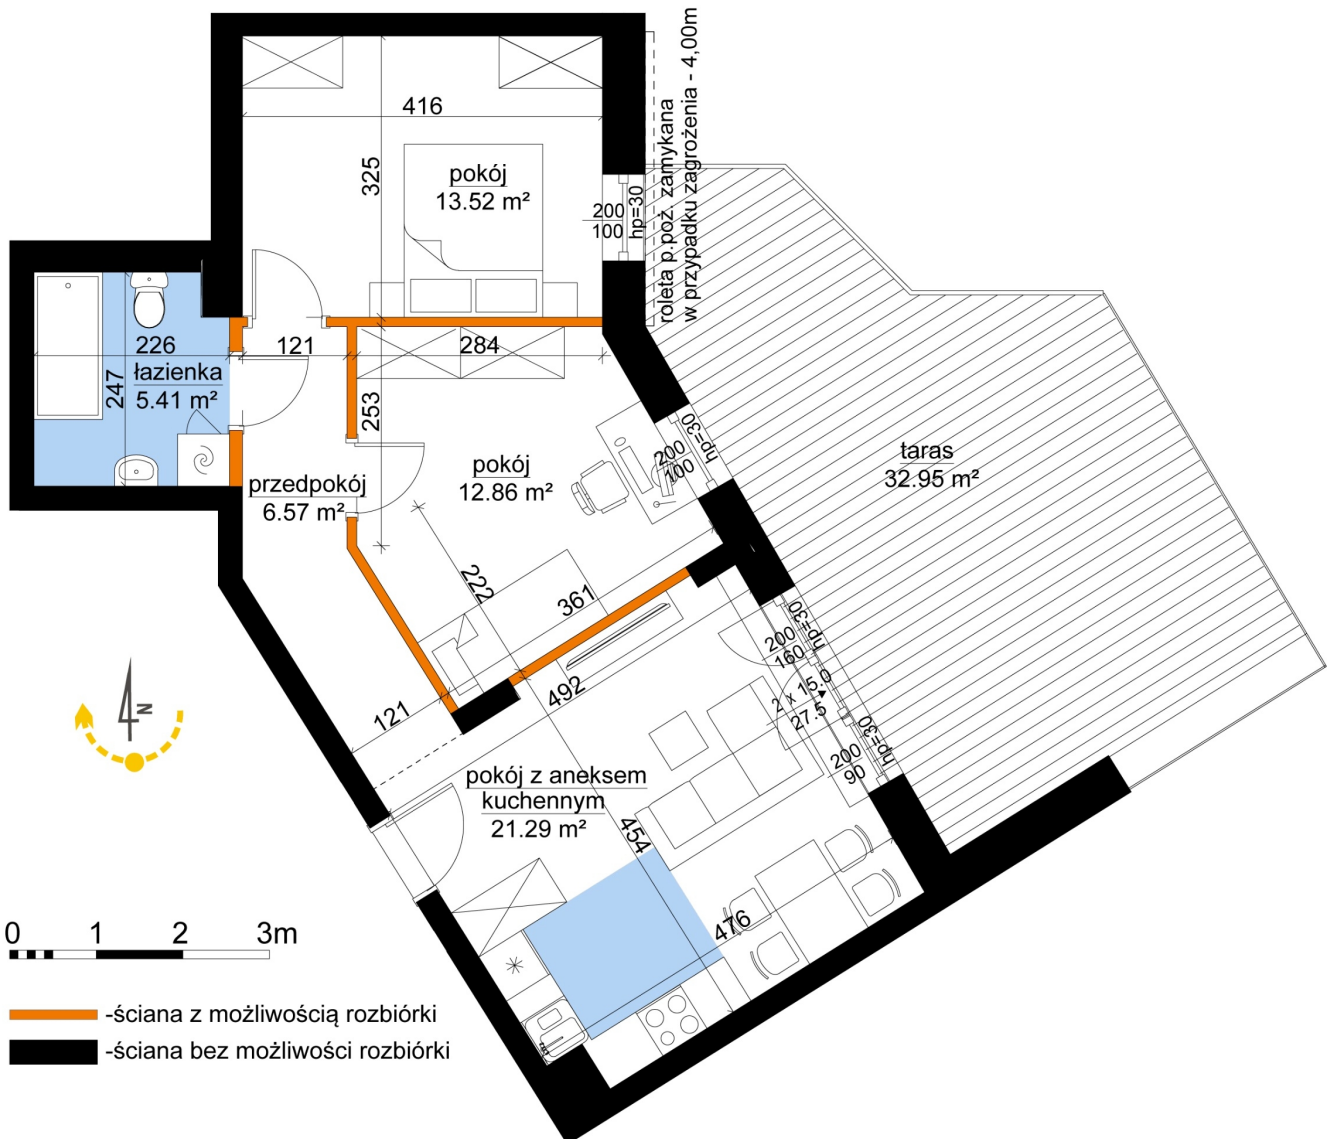

Młynowa bud. 1 mieszkanie 294

| | |
|--------------------------------|----------------------|
| Numer: | 294 |
| Klatka: | 4 |
| Piętro: | Piętro I |
| Metraż: | 59,65 m ² |
| Pokoje: | 3 |
| Cena brutto / m ² : | 11 150 zł |
| Cena brutto: | 665 098 zł |

Dane zawarte w powyższej karcie mieszkania są wyłącznie informacją handlową i nie stanowią oferty w rozumieniu Kodeksu Cywilnego. Karta została sporządzona w oparciu o projekt budowlany, mogą wystąpić niewielkie różnice w powierzchniach związane z koordynacją branżową. Powierzchnie podano z uwzględnieniem wypraw tynkarskich i wykończeń. Przedstawiona aranżacja mieszkania ma charakter poglądowy.