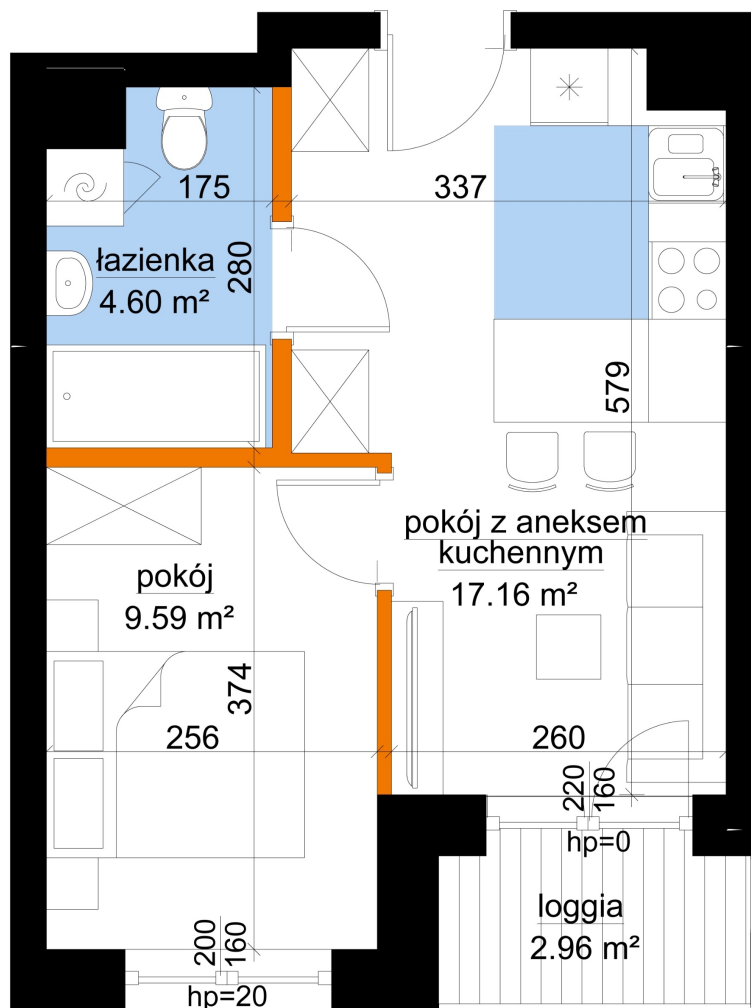

## Młynowa bud. 1 mieszkanie 287

0 1 2 3m

— ściana z możliwością rozbiórki

— ściana bez możliwości rozbiórki

Numer:	287
Klatka:	3
Piętro:	Piętro VII
Metraż:	31,36 m <sup>2</sup>
Pokoje:	1
Cena brutto / m <sup>2</sup> :	13 650 zł
Cena brutto:	428 064 zł