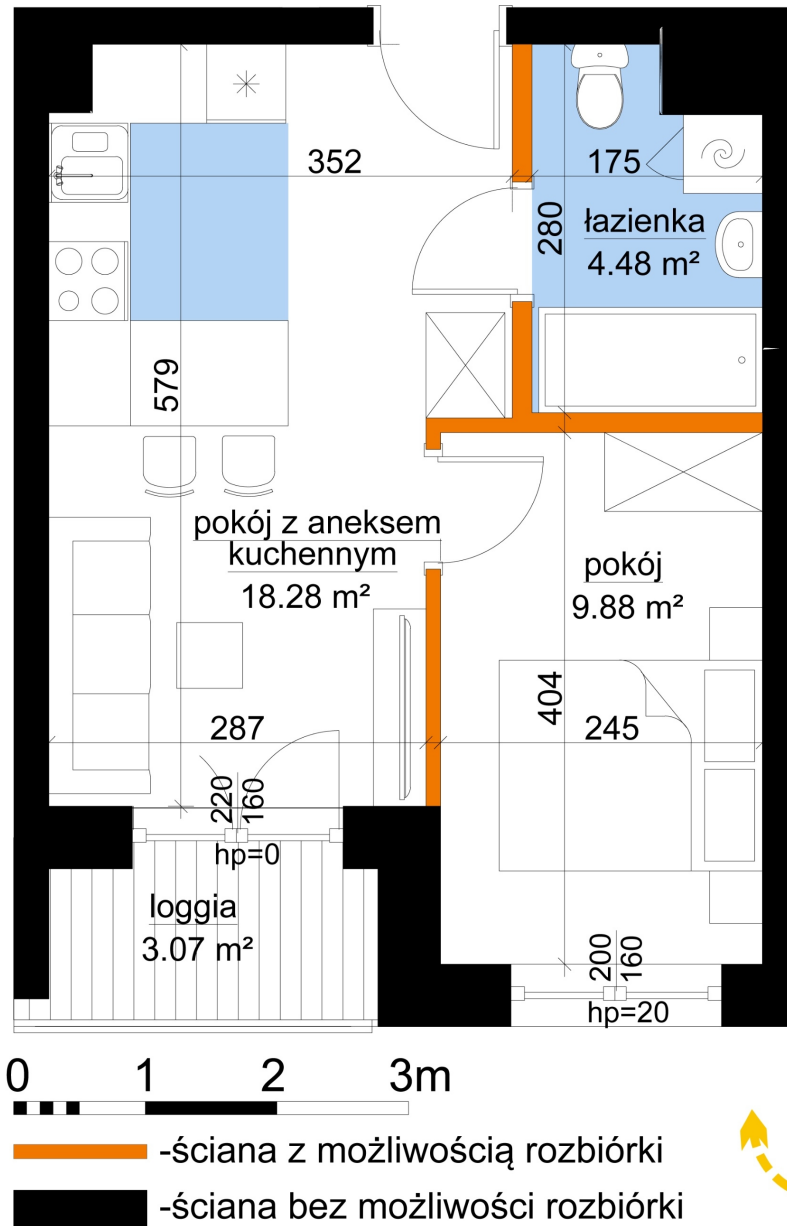

Młynowa bud. 1 mieszkanie 280

Numer:	280
Klatka:	3
Piętro:	Piętro VI
Metraż:	32,64 m ²
Pokoje:	1
Cena brutto / m ² :	13 650 zł
Cena brutto:	445 536 zł