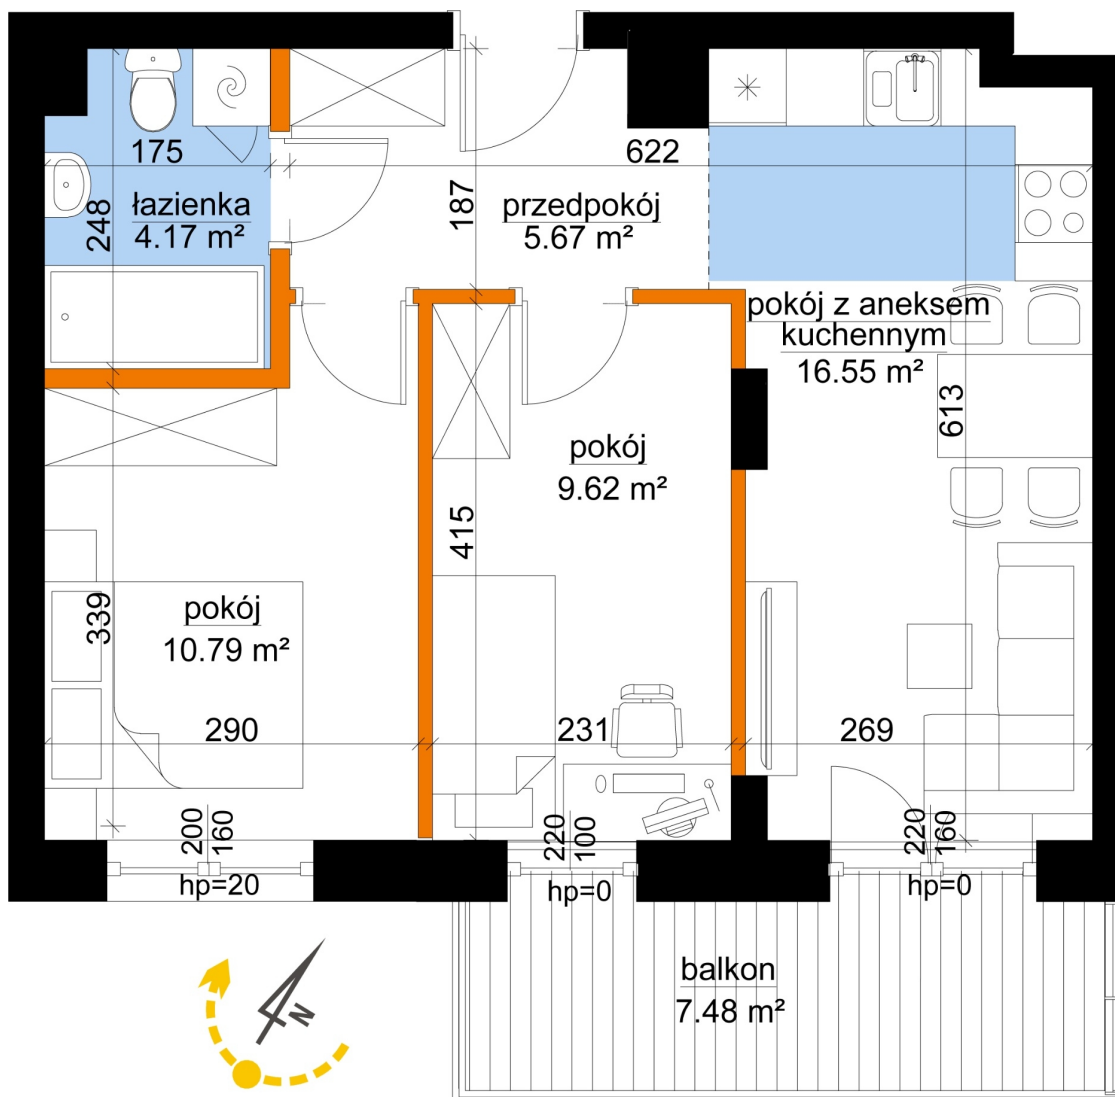

## Młynowa bud. 1 mieszkanie 28

- ściana z możliwością rozbiórki
- ściana bez możliwości rozbiórki

Numer:	28
Klatka:	1
Piętro:	Piętro II
Metraż:	46,79 m <sup>2</sup>
Pokoje:	3
Cena brutto / m <sup>2</sup> :	13 300 zł
Cena brutto:	622 307 zł