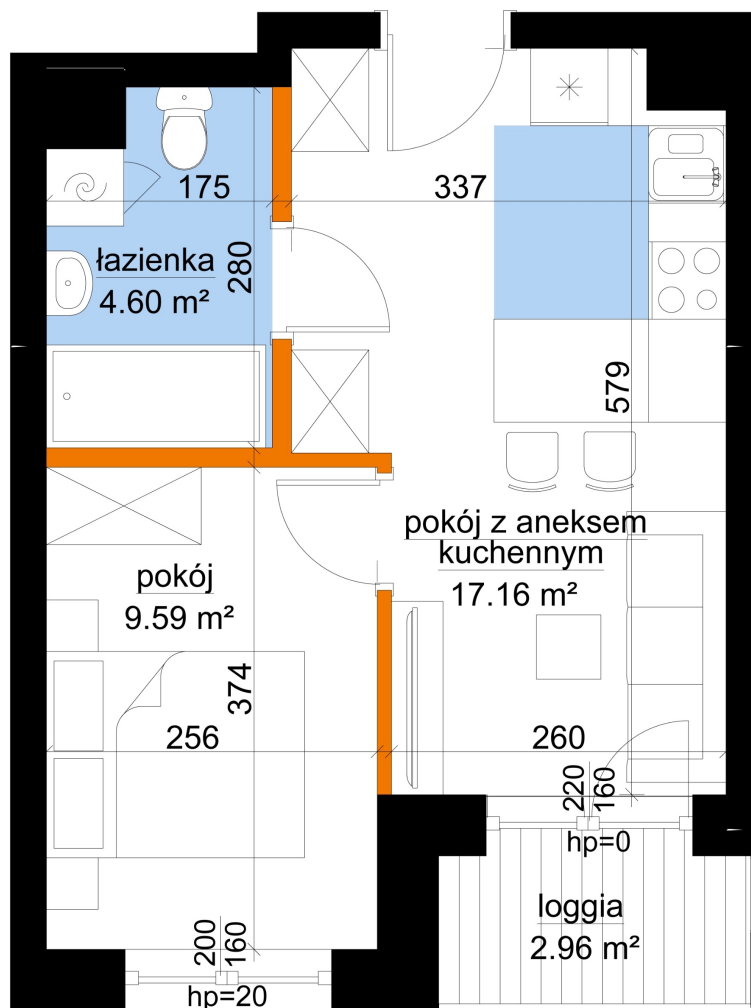

Młynowa bud. 1 mieszkanie 279

- ściana z możliwością rozbiórki
- ściana bez możliwości rozbiórki

Numer:	279
Klatka:	3
Piętro:	Piętro VI
Metraż:	31,36 m ²
Pokoje:	1
Cena brutto / m ² :	13 650 zł
Cena brutto:	428 064 zł