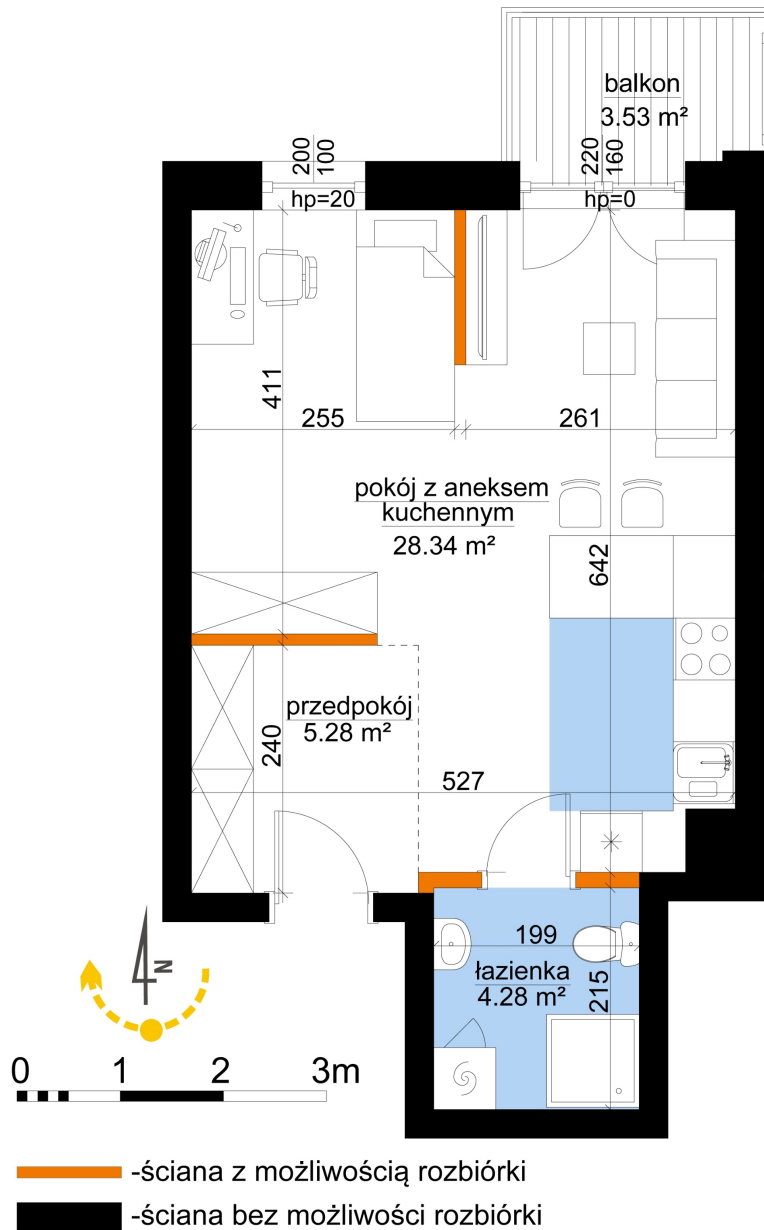

## Młynowa bud. 1 mieszkanie 276

Numer:	276
Klatka:	3
Piętro:	Piętro VI
Metraż:	37,89 m <sup>2</sup>
Pokoje:	1
Cena brutto / m <sup>2</sup> :	13 550 zł
Cena brutto:	513 410 zł

Dane zawarte w powyższej karcie mieszkania są wyłącznie informacją handlową i nie stanowią oferty w rozumieniu Kodeksu Cywilnego. Karta została sporządzona w oparciu o projekt budowlany, mogą wystąpić niewielkie różnice w powierzchniach związane z koordynacją branżową. Powierzchnie podano z uwzględnieniem wypraw tynkarskich i wykończeń. Przedstawiona aranżacja mieszkania ma charakter poglądowy.