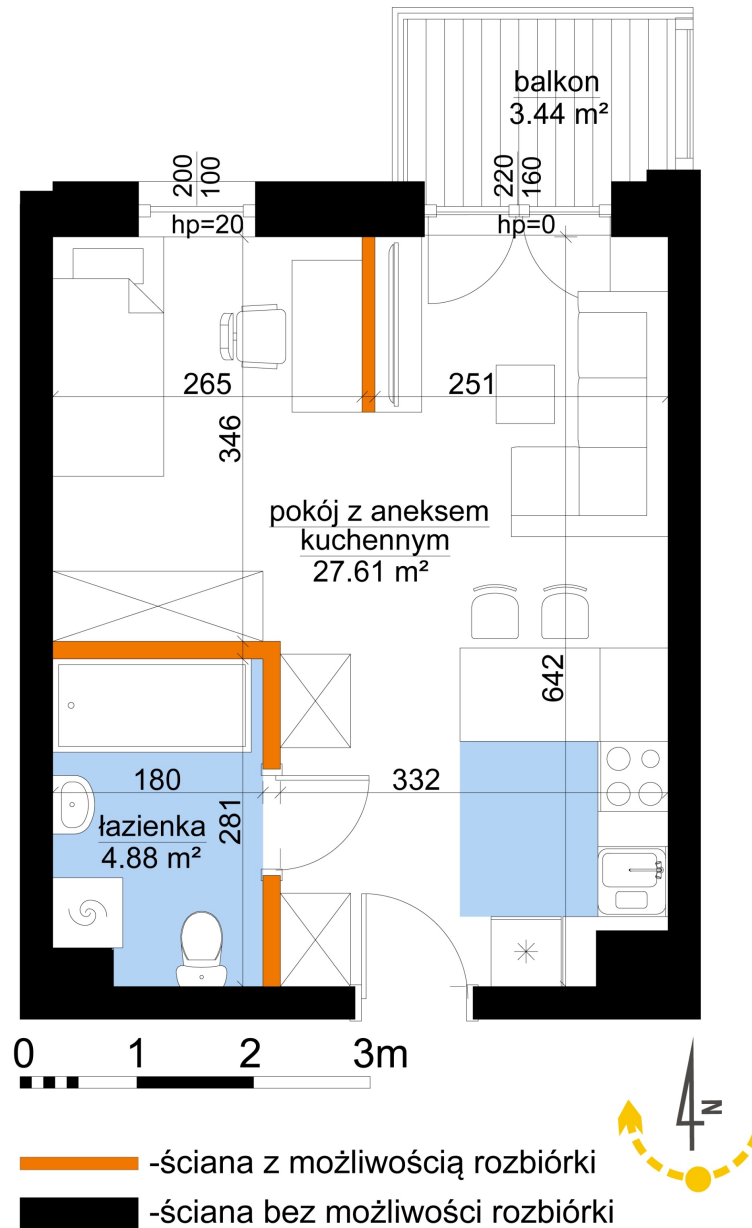

Młynowa bud. 1 mieszkanie 274

Numer:	274
Klatka:	3
Piętro:	Piętro VI
Metraż:	31,07 m ²
Pokoje:	1
Cena brutto / m ² :	14 150 zł
Cena brutto:	439 641 zł