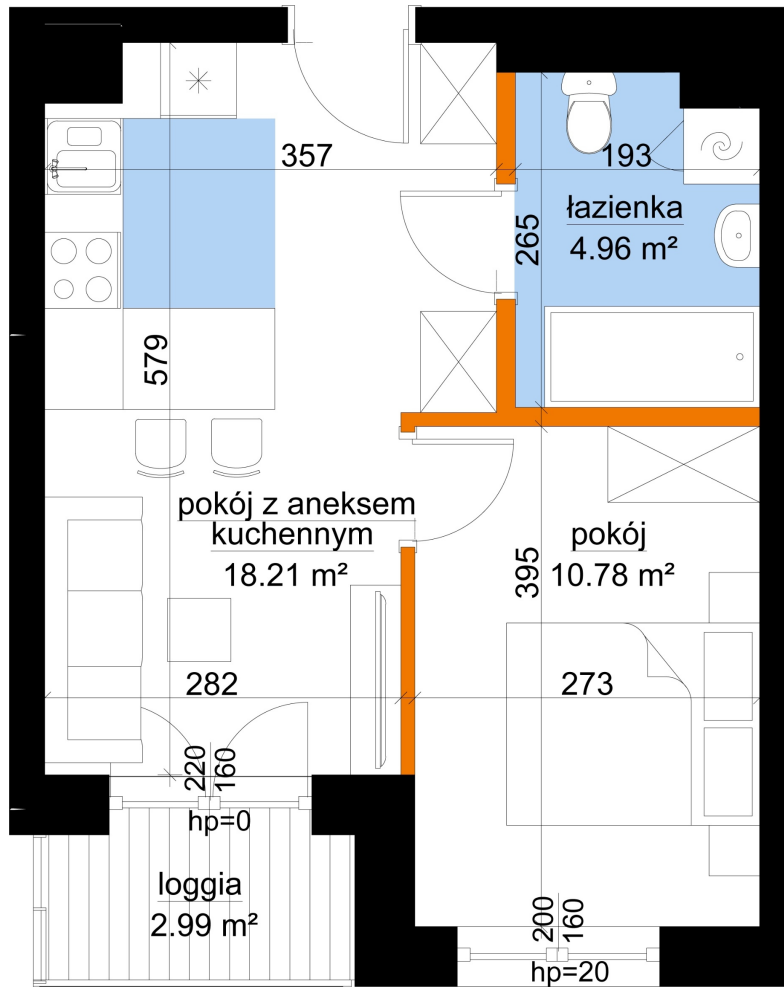

## Młynowa bud. 1 mieszkanie 270

- ściana z możliwością rozbiórki
- ściana bez możliwości rozbiórki

Numer:	270
Klatka:	3
Piętro:	Piętro V
Metraż:	34,95 m²
Pokoje:	2
Cena brutto / m²:	13 550 zł
Cena brutto:	473 573 zł