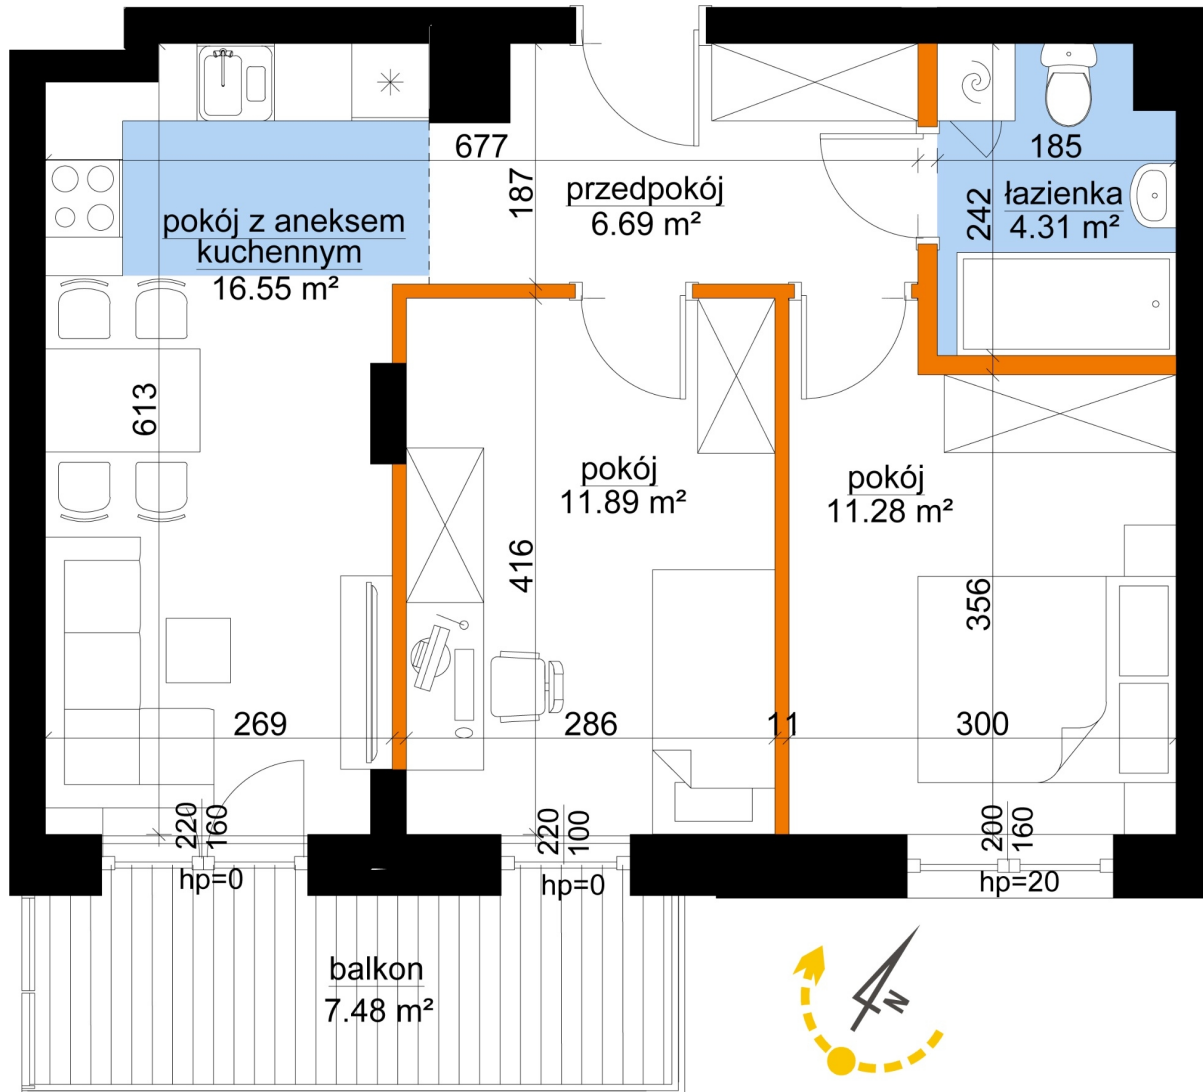

Młynowa bud. 1 mieszkanie 27

- ściana z możliwością rozbiórki
- ściana bez możliwości rozbiórki

Numer:	27
Klatka:	1
Piętro:	Piętro II
Metraż:	50,71 m ²
Pokoje:	3
Cena brutto / m ² :	13 300 zł
Cena brutto:	674 443 zł