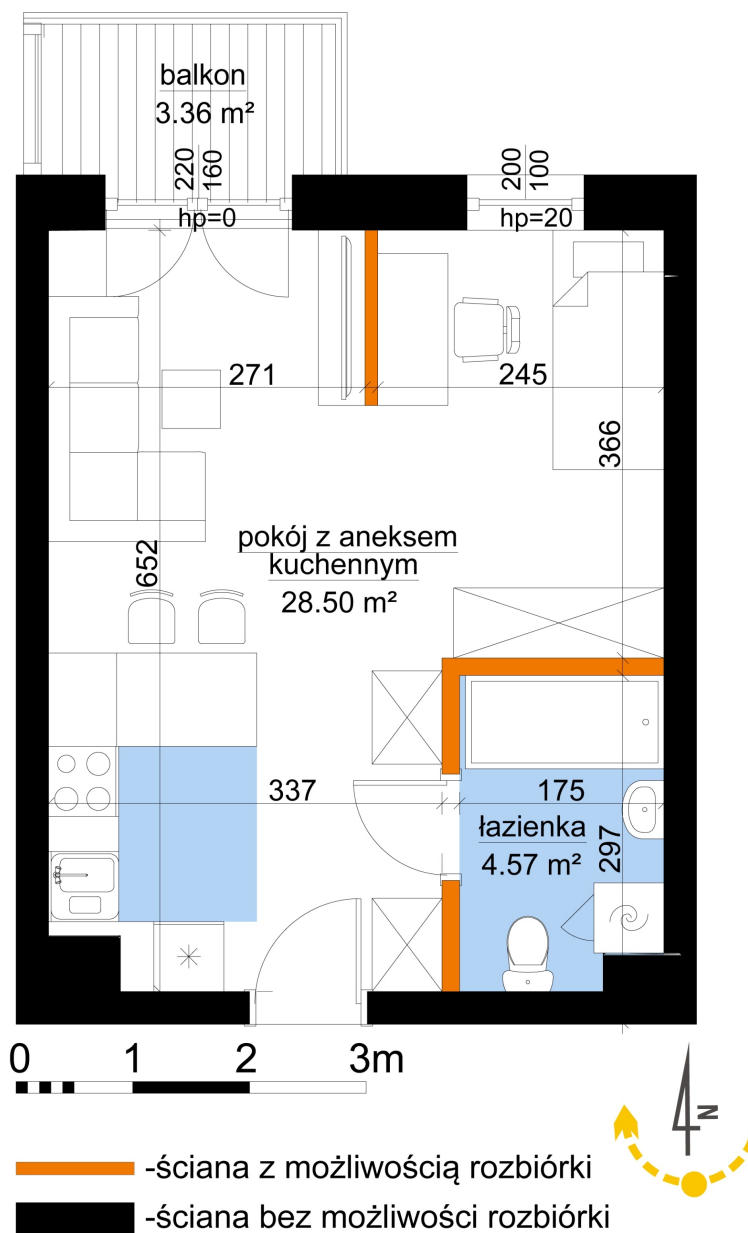

## Młynowa bud. 1 mieszkanie 268

Numer:	268
Klatka:	3
Piętro:	Piętro V
Metraż:	33,07 m <sup>2</sup>
Pokoje:	1
Cena brutto / m <sup>2</sup> :	14 000 zł
Cena brutto:	462 980 zł