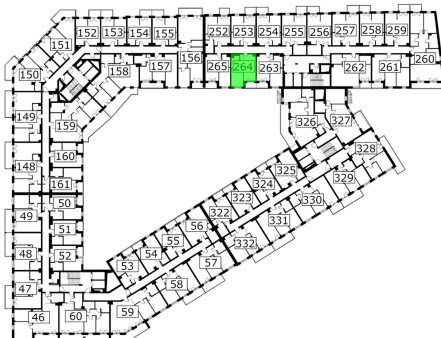

Młynowa bud. 1 mieszkanie 264

0 1 2 3m

- ściana z możliwością rozbiórki
- ściana bez możliwości rozbiórki

Numer:	264
Klatka:	3
Piętro:	Piętro IV
Metraż:	31,36 m ²
Pokoje:	2
Cena brutto / m ² :	12 950 zł
Cena brutto:	406 112 zł