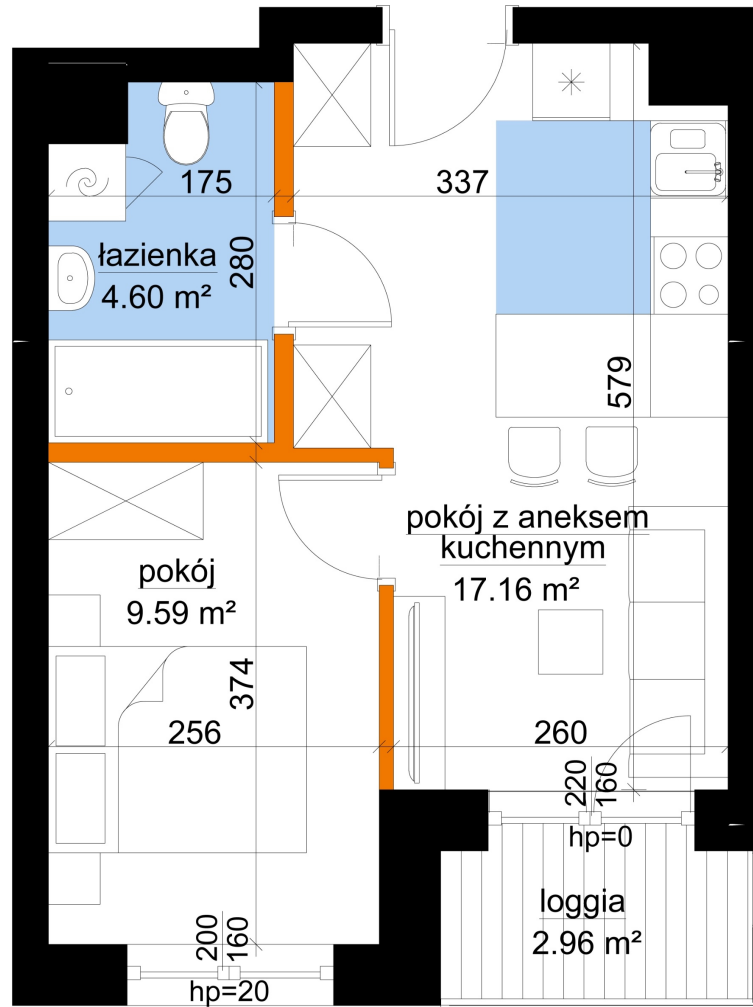

Młynowa bud. 1 mieszkanie 264

0 1 2 3m

- ściana z możliwością rozbiórki
- ściana bez możliwości rozbiórki

Numer:	264
Klatka:	3
Piętro:	Piętro IV
Metraż:	31,36 m ²
Pokoje:	2
Cena brutto / m ² :	12 950 zł
Cena brutto:	406 112 zł