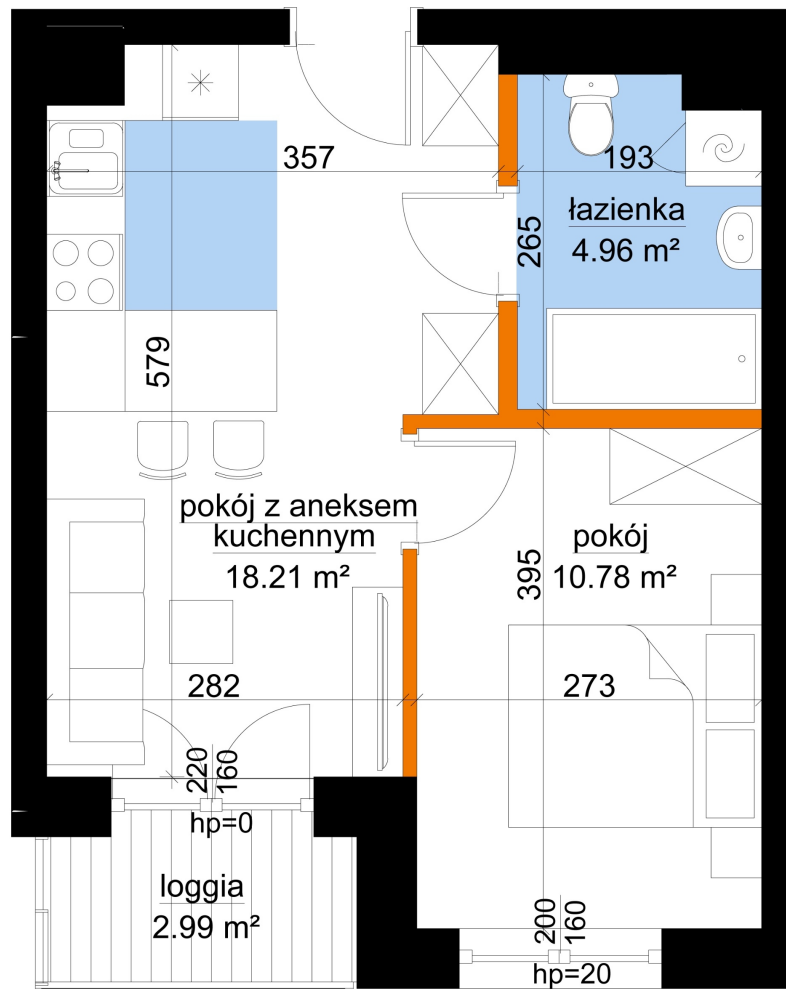

## Młynowa bud. 1 mieszkanie 263

- ściana z możliwością rozbiórki
- ściana bez możliwości rozbiórki

Numer:	263
Klatka:	3
Piętro:	Piętro IV
Metraż:	33,95 m <sup>2</sup>
Pokoje:	2
Cena brutto / m <sup>2</sup> :	12 950 zł
Cena brutto:	439 653 zł

Dane zawarte w powyższej karcie mieszkania są wyłącznie informacją handlową i nie stanowią oferty w rozumieniu Kodeksu Cywilnego. Karta została sporządzona w oparciu o projekt budowlany, mogą wystąpić niewielkie różnice w powierzchniach związane z koordynacją branżową. Powierzchnie podano z uwzględnieniem wypraw tynkarskich i wykończeń. Przedstawiona aranżacja mieszkania ma charakter poglądowy.