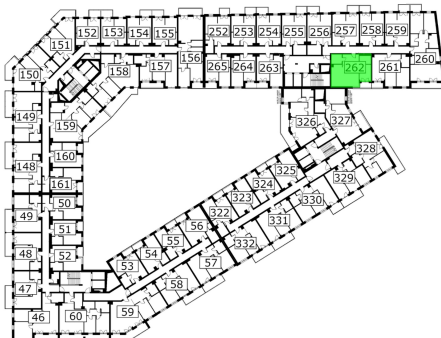

Młynowa bud. 1 mieszkanie 262

0 1 2 3m

- ściana z możliwością rozbiórki
- ściana bez możliwości rozbiórki

Numer:	262
Klatka:	3
Piętro:	Piętro IV
Metraż:	54,70 m²
Pokoje:	2
Cena brutto / m²:	12 150 zł
Cena brutto:	664 605 zł

Dane zawarte w powyższej karcie mieszkania są wyłącznie informacją handlową i nie stanowią oferty w rozumieniu Kodeksu Cywilnego. Karta została sporządzona w oparciu o projekt budowlany, mogą wystąpić niewielkie różnice w powierzchniach związane z koordynacją branżową. Powierzchnie podano z uwzględnieniem wypraw tynkarskich i wykończeń. Przedstawiona aranżacja mieszkania ma charakter poglądowy.