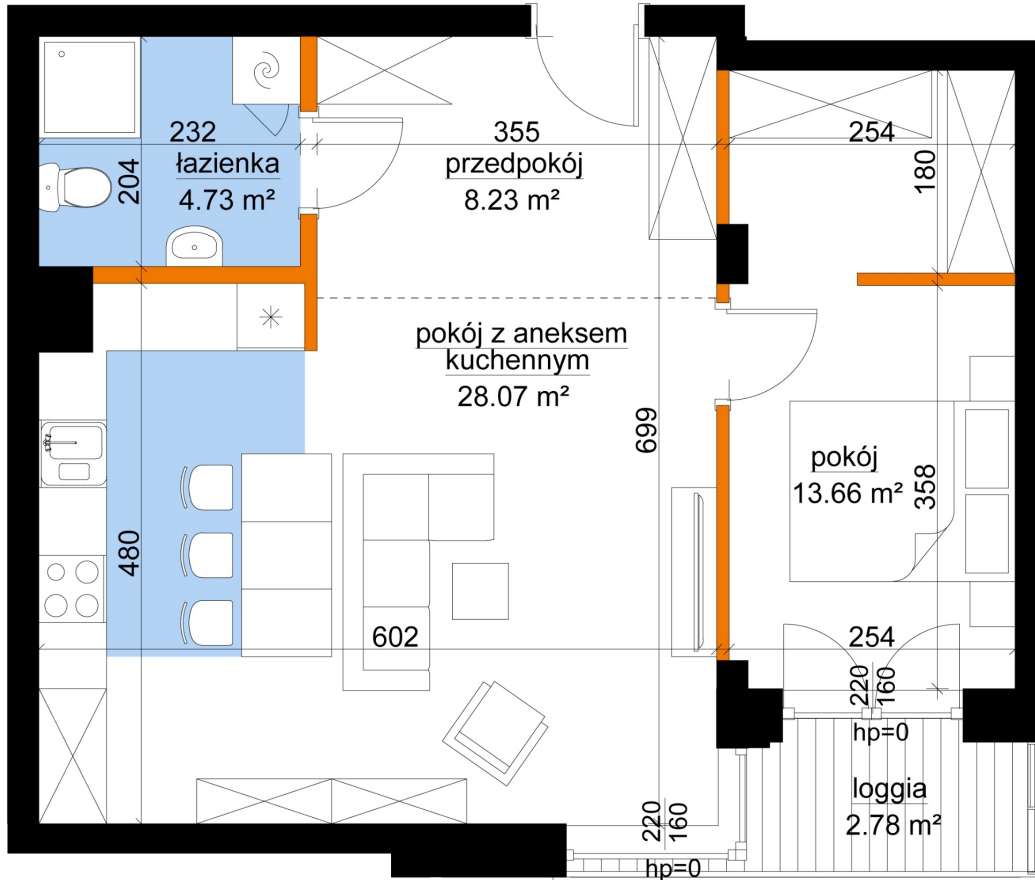

Młynowa bud. 1 mieszkanie 262

0 1 2 3m

- ściana z możliwością rozbiórki
- ściana bez możliwości rozbiórki

Numer:	262
Klatka:	3
Piętro:	Piętro IV
Metraż:	54,70 m²
Pokoje:	2
Cena brutto / m²:	12 150 zł
Cena brutto:	664 605 zł

Dane zawarte w powyższej karcie mieszkania są wyłącznie informacją handlową i nie stanowią oferty w rozumieniu Kodeksu Cywilnego. Karta została sporządzona w oparciu o projekt budowlany, mogą wystąpić niewielkie różnice w powierzchniach związane z koordynacją branżową. Powierzchnie podano z uwzględnieniem wypraw tynkarskich i wykończeń. Przedstawiona aranżacja mieszkania ma charakter poglądowy.