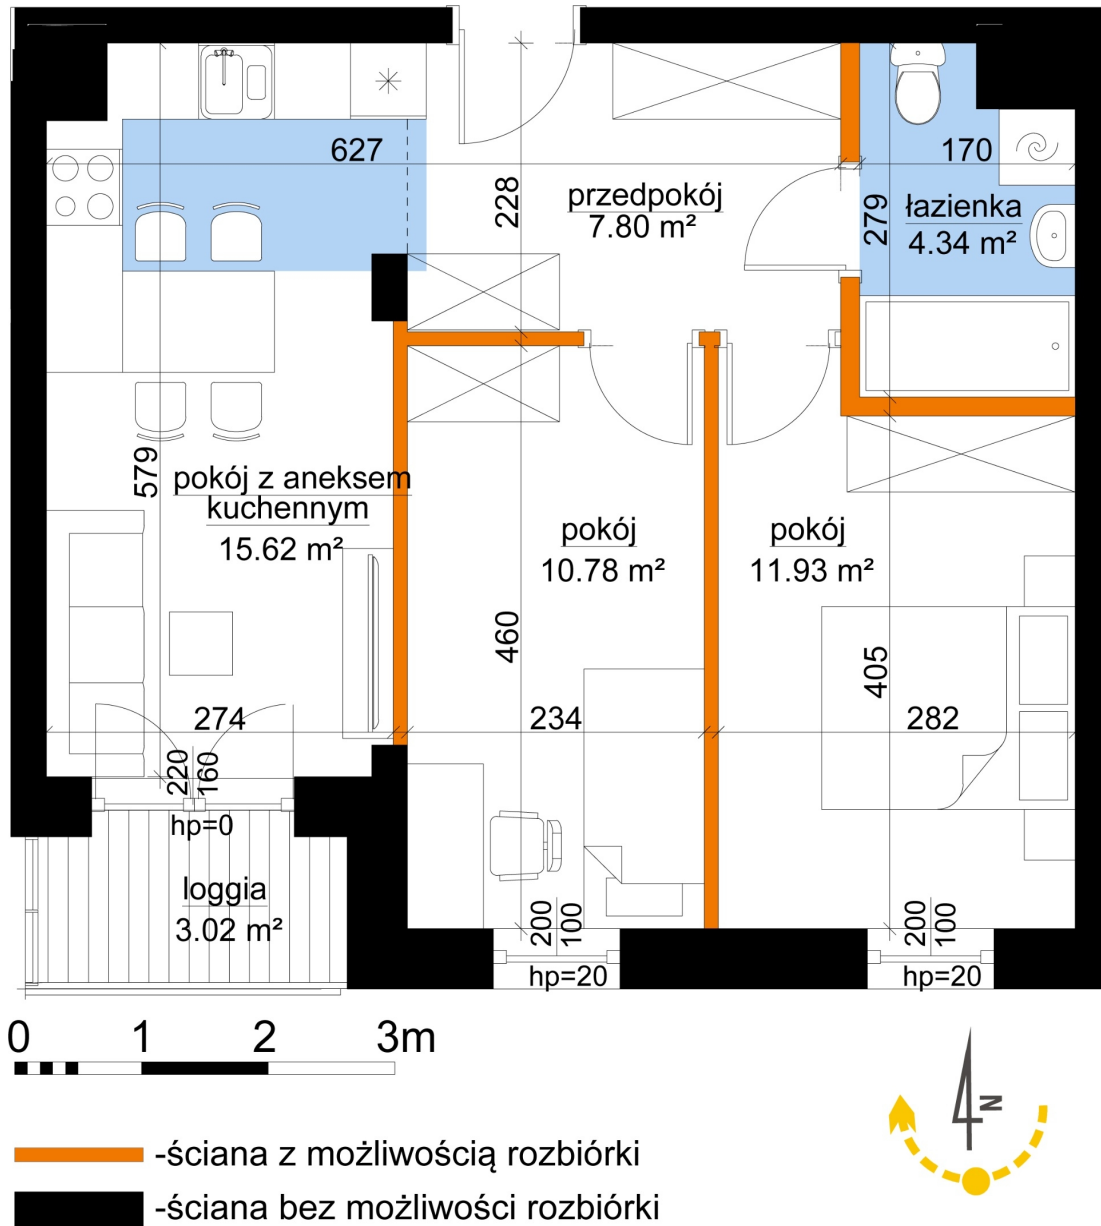

Młynowa bud. 1 mieszkanie 261

| | |
|--------------------------------|----------------------|
| Numer: | 261 |
| Klatka: | 3 |
| Piętro: | Piętro IV |
| Metraż: | 50,47 m ² |
| Pokoje: | 3 |
| Cena brutto / m ² : | 12 350 zł |
| Cena brutto: | 623 305 zł |