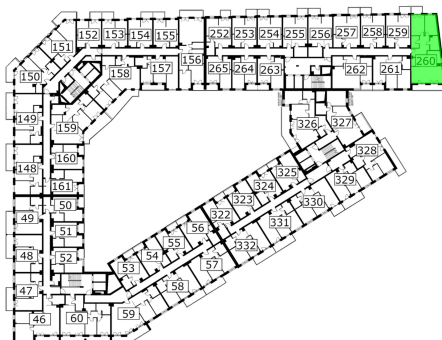

Młynowa bud. 1 mieszkanie 260

Numer:	260
Klatka:	3
Piętro:	Piętro IV
Metraż:	85,59 m ²
Pokoje:	4
Cena brutto / m ² :	11 850 zł
Cena brutto:	1 014 242 zł

Dane zawarte w powyższej karcie mieszkania są wyłącznie informacją handlową i nie stanowią oferty w rozumieniu Kodeksu Cywilnego. Karta została sporządzona w oparciu o projekt budowlany, mogą wystąpić niewielkie różnice w powierzchniach związane z koordynacją branżową. Powierzchnie podano z uwzględnieniem wypraw tynkarskich i wykończeń. Przedstawiona aranżacja mieszkania ma charakter poglądowy.