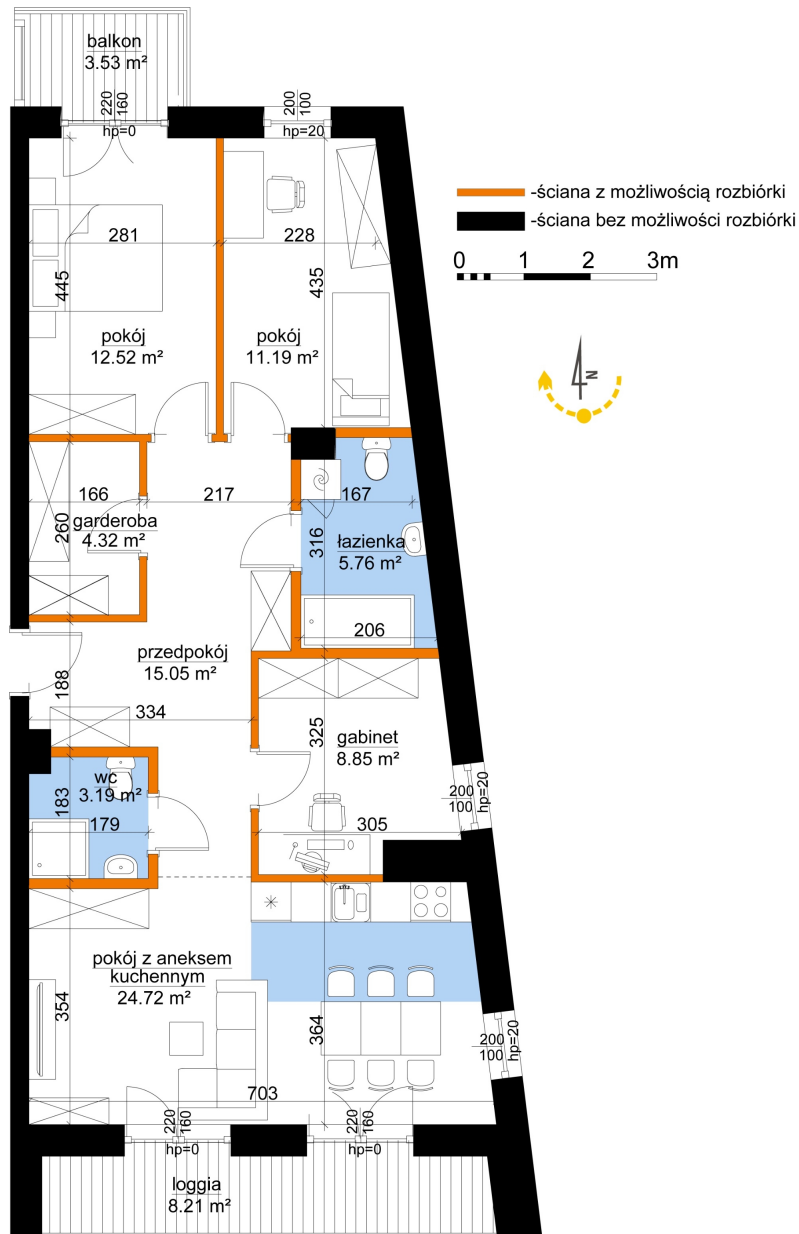

Młynowa bud. 1 mieszkanie 260

Numer:	260
Klatka:	3
Piętro:	Piętro IV
Metraż:	85,59 m ²
Pokoje:	4
Cena brutto / m ² :	11 850 zł
Cena brutto:	1 014 242 zł

Dane zawarte w powyższej karcie mieszkania są wyłącznie informacją handlową i nie stanowią oferty w rozumieniu Kodeksu Cywilnego. Karta została sporządzona w oparciu o projekt budowlany, mogą wystąpić niewielkie różnice w powierzchniach związane z koordynacją branżową. Powierzchnie podano z uwzględnieniem wypraw tynkarskich i wykończeń. Przedstawiona aranżacja mieszkania ma charakter poglądowy.