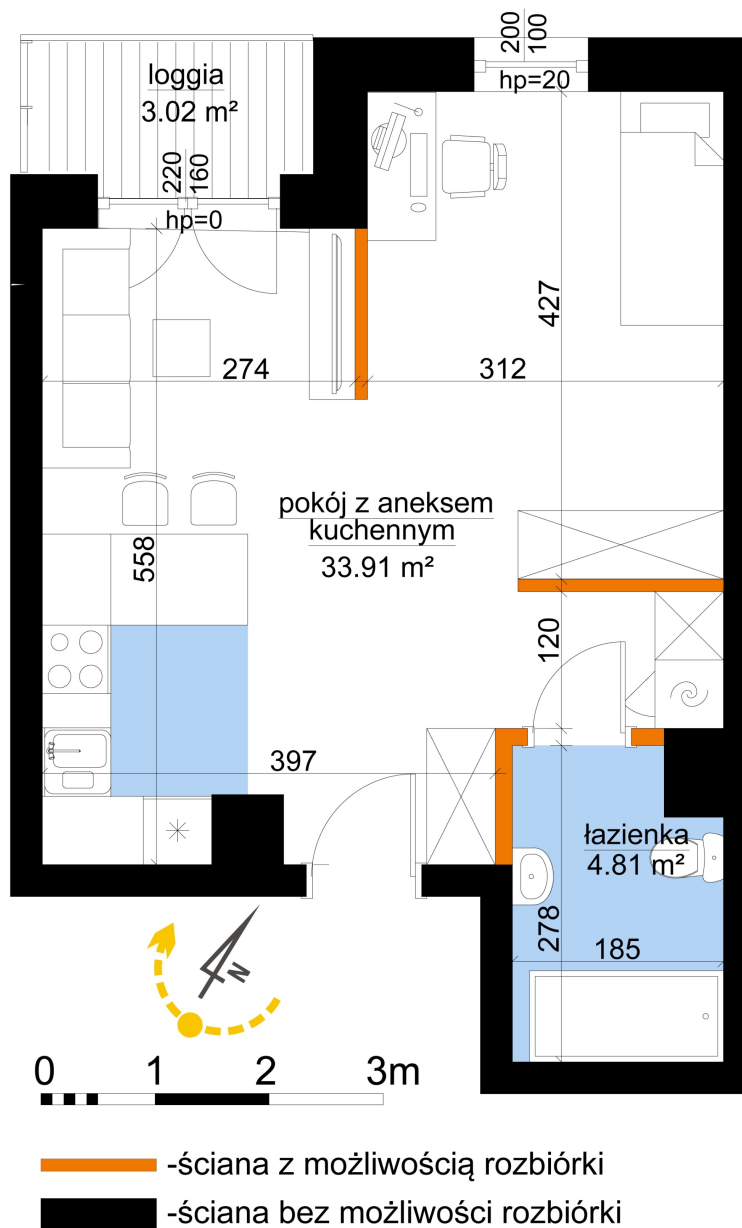

Młynowa bud. 1 mieszkanie 26

Numer:	26
Klatka:	1
Piętro:	Piętro II
Metraż:	38,72 m ²
Pokoje:	1
Cena brutto / m ² :	12 750 zł
Cena brutto:	493 680 zł