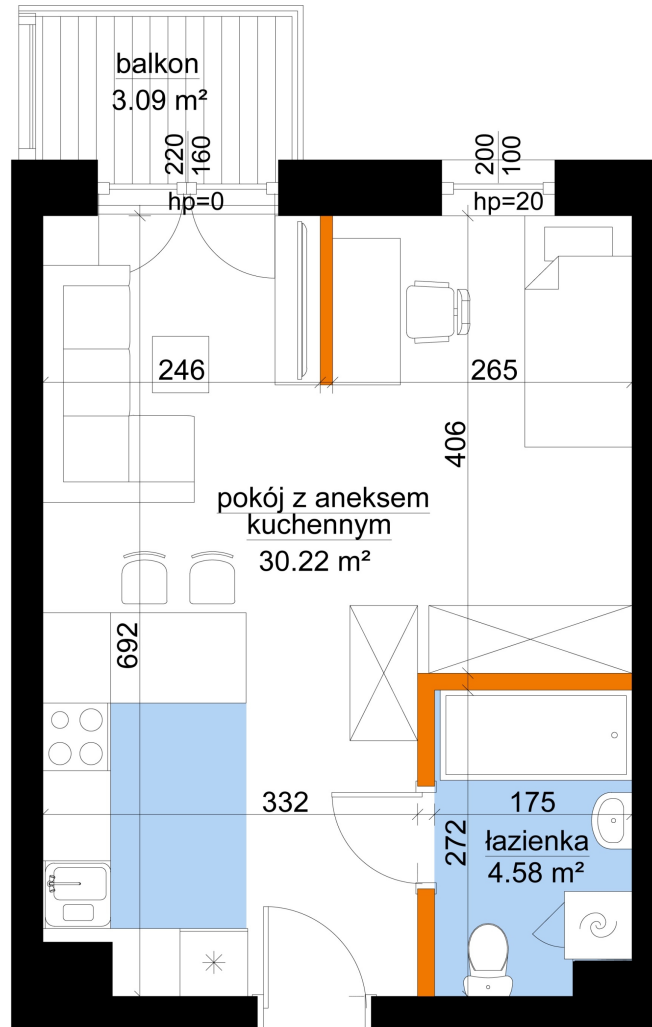

## Młynowa bud. 1 mieszkanie 258

— ściana z możliwością rozbiórki  
— ściana bez możliwości rozbiórki

0 1 2 3m

Numer:	258
Klatka:	3
Piętro:	Piętro IV
Metraż:	34,80 m <sup>2</sup>
Pokoje:	1
Cena brutto / m <sup>2</sup> :	13 450 zł
Cena brutto:	468 060 zł

Dane zawarte w powyższej karcie mieszkania są wyłącznie informacją handlową i nie stanowią oferty w rozumieniu Kodeksu Cywilnego. Karta została sporządzona w oparciu o projekt budowlany, mogą wystąpić niewielkie różnice w powierzchniach związane z koordynacją branżową. Powierzchnie podano z uwzględnieniem wypraw tynkarskich i wykończeń. Przedstawiona aranżacja mieszkania ma charakter poglądowy.