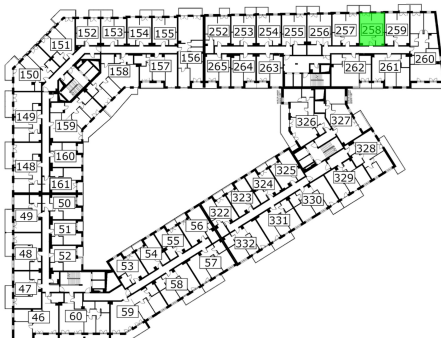

## Młynowa bud. 1 mieszkanie 258

— ściana z możliwością rozbiórki  
— ściana bez możliwości rozbiórki

0 1 2 3m

Numer:	258
Klatka:	3
Piętro:	Piętro IV
Metraż:	34,80 m <sup>2</sup>
Pokoje:	1
Cena brutto / m <sup>2</sup> :	13 450 zł
Cena brutto:	468 060 zł

Dane zawarte w powyższej karcie mieszkania są wyłącznie informacją handlową i nie stanowią oferty w rozumieniu Kodeksu Cywilnego. Karta została sporządzona w oparciu o projekt budowlany, mogą wystąpić niewielkie różnice w powierzchniach związane z koordynacją branżową. Powierzchnie podano z uwzględnieniem wypraw tynkarskich i wykończeń. Przedstawiona aranżacja mieszkania ma charakter poglądowy.