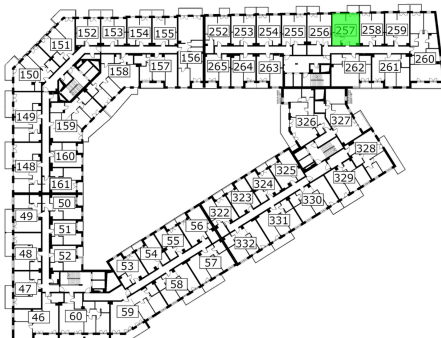

## Młynowa bud. 1 mieszkanie 257

— ściana z możliwością rozbiórki

— ściana bez możliwości rozbiórki

0 1 2 3m

Numer:	257
Klatka:	3
Piętro:	Piętro IV
Metraż:	38,02 m²
Pokoje:	1
Cena brutto / m²:	13 450 zł
Cena brutto:	511 369 zł