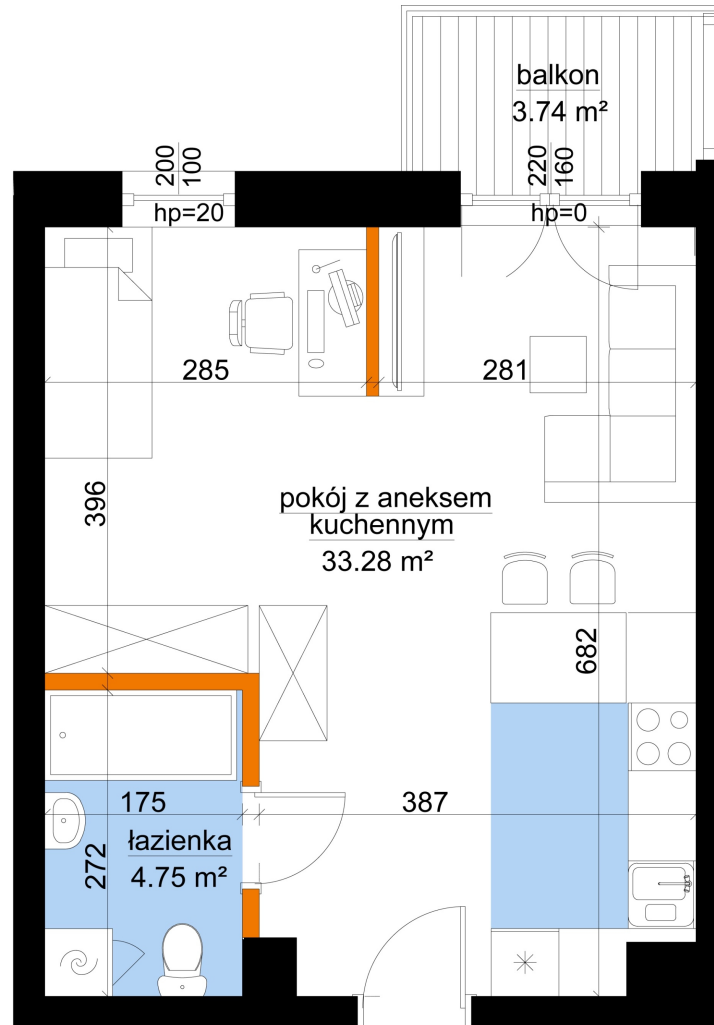

## Młynowa bud. 1 mieszkanie 257

— ściana z możliwością rozbiórki

— ściana bez możliwości rozbiórki

0 1 2 3m

Numer:	257
Klatka:	3
Piętro:	Piętro IV
Metraż:	38,02 m²
Pokoje:	1
Cena brutto / m²:	13 450 zł
Cena brutto:	511 369 zł