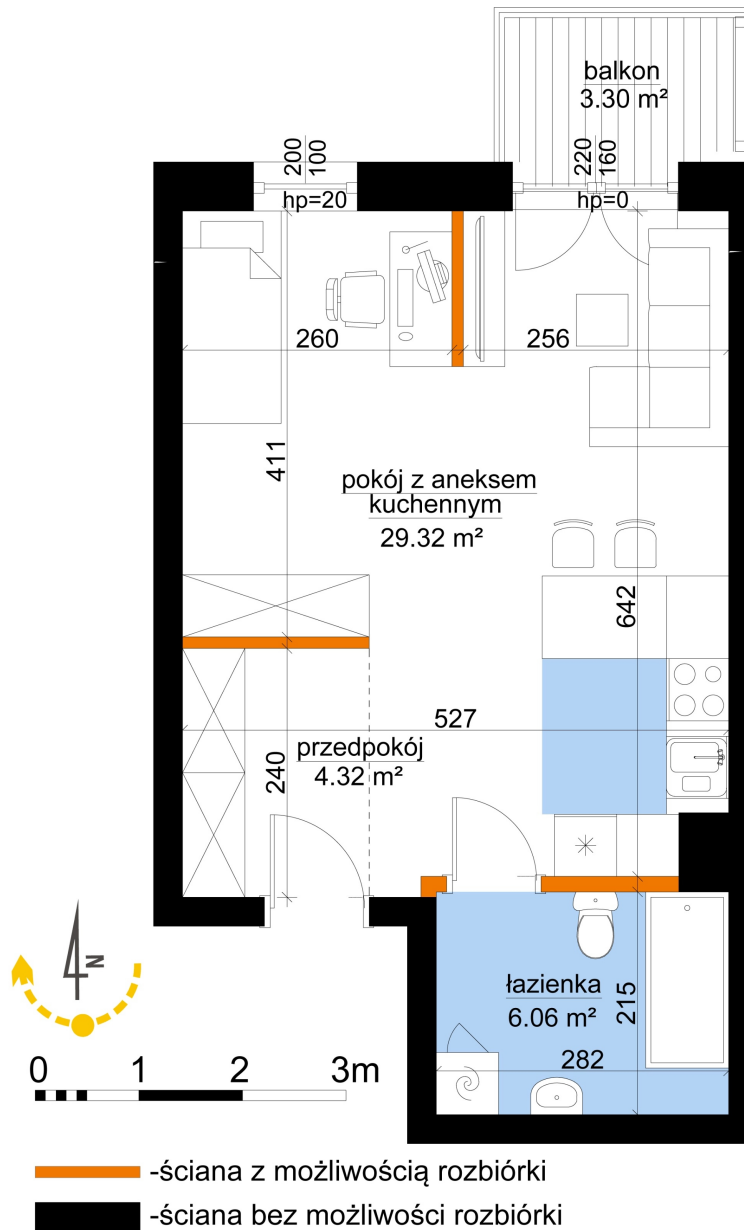

Młynowa bud. 1 mieszkanie 255

| | |
|-------------------|------------|
| Numer: | 255 |
| Klatka: | 3 |
| Piętro: | Piętro IV |
| Metraż: | 39,70 m² |
| Pokoje: | 1 |
| Cena brutto / m²: | 13 450 zł |
| Cena brutto: | 533 965 zł |