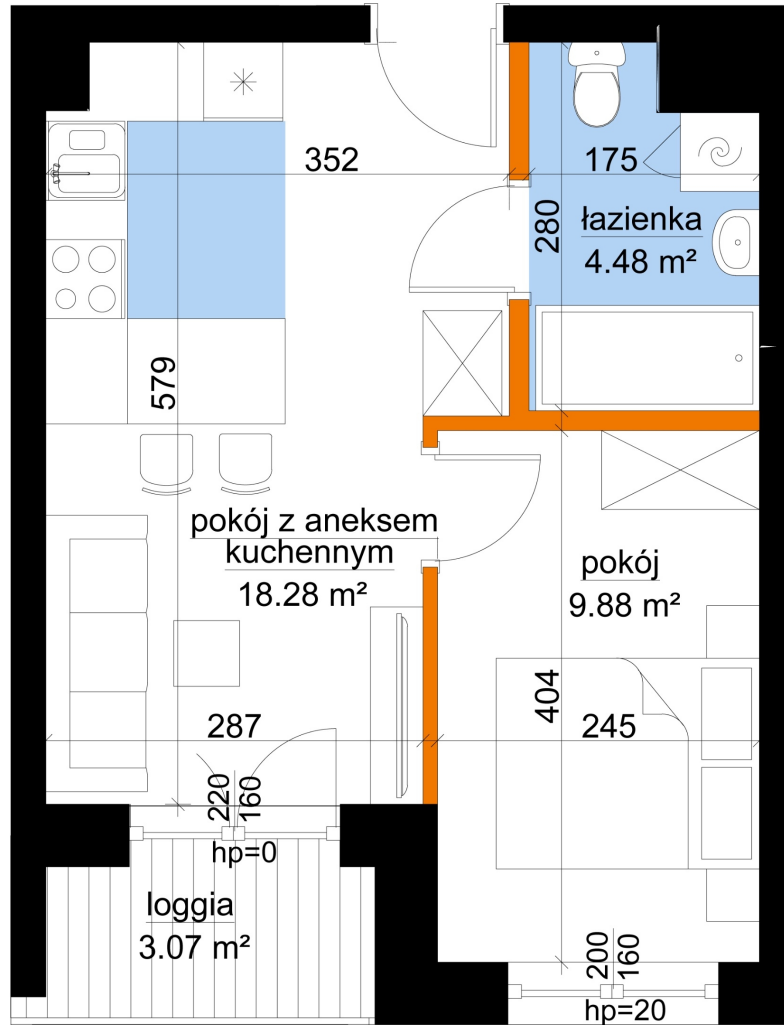

Młynowa bud. 1 mieszkanie 251

0 1 2 3m

— ściana z możliwością rozbiórki
— ściana bez możliwości rozbiórki

Numer:	251
Klatka:	3
Piętro:	Piętro III
Metraż:	32,64 m ²
Pokoje:	2
Cena brutto / m ² :	13 150 zł
Cena brutto:	429 216 zł