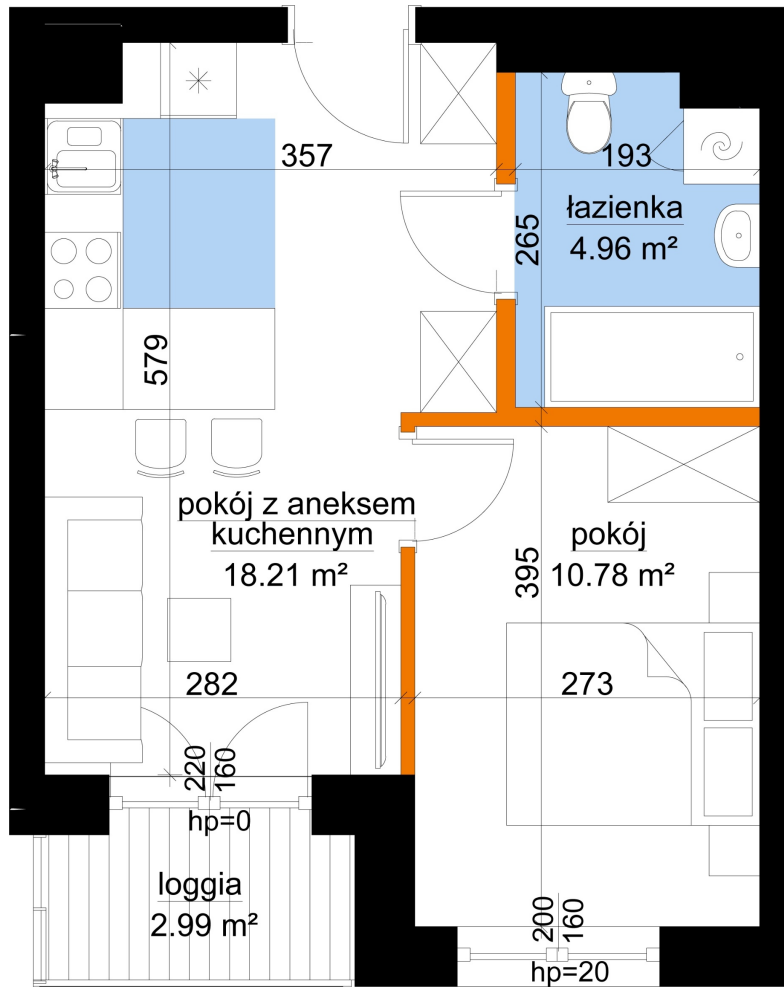

Młynowa bud. 1 mieszkanie 249

- ściana z możliwością rozbiórki
- ściana bez możliwości rozbiórki

Numer:	249
Klatka:	3
Piętro:	Piętro III
Metraż:	34,95 m ²
Pokoje:	2
Cena brutto / m ² :	12 850 zł
Cena brutto:	449 108 zł