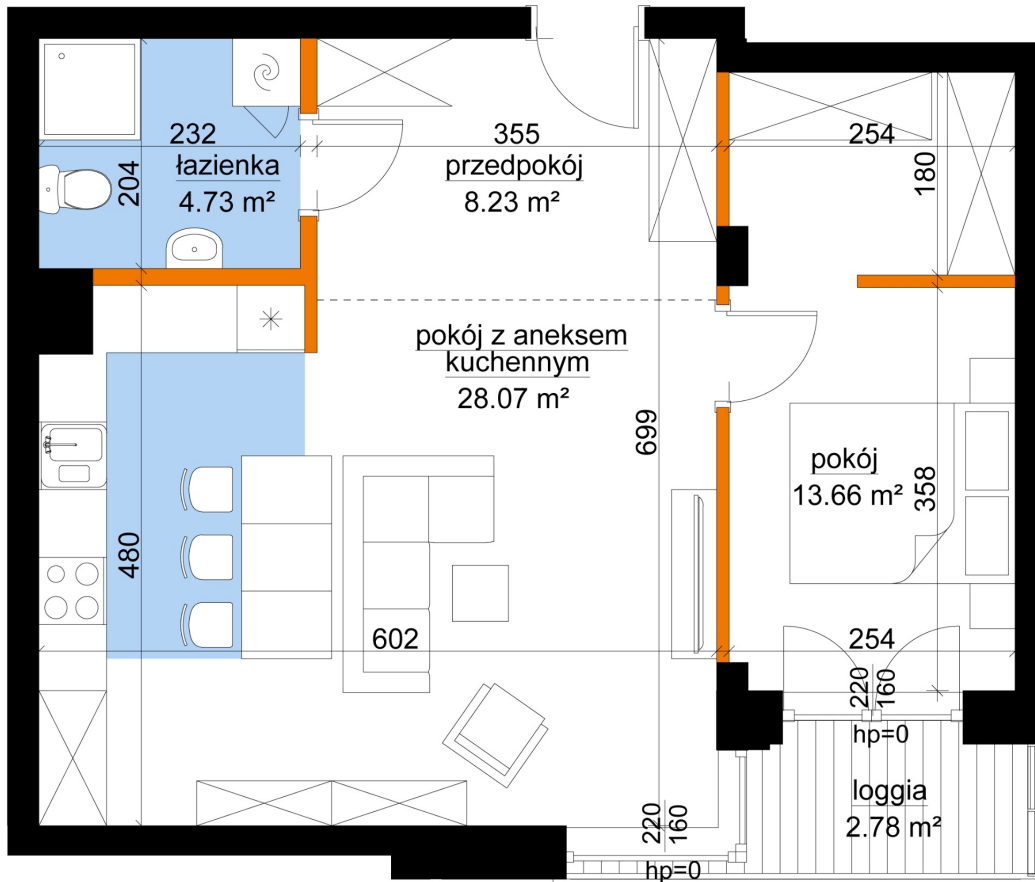

## Młynowa bud. 1 mieszkanie 248

- ściana z możliwością rozbiórki
- ściana bez możliwości rozbiórki

Numer:	248
Klatka:	3
Piętro:	Piętro III
Metraż:	54,70 m <sup>2</sup>
Pokoje:	2
Cena brutto / m <sup>2</sup> :	12 050 zł
Cena brutto:	659 135 zł