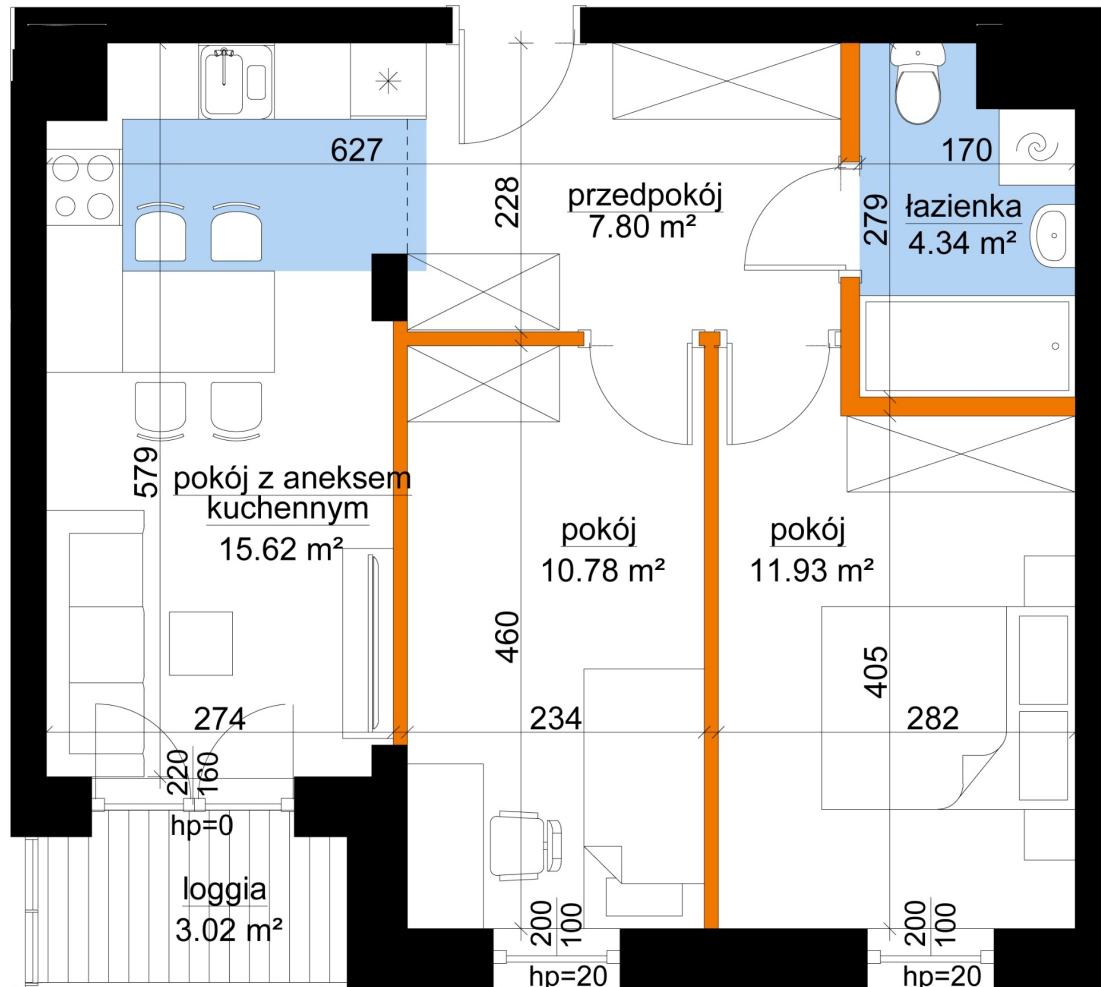

Młynowa bud. 1 mieszkanie 247

- ściana z możliwością rozbiórki
- ściana bez możliwości rozbiórki

Numer:	247
Klatka:	3
Piętro:	Piętro III
Metraż:	50,47 m ²
Pokoje:	3
Cena brutto / m ² :	12 250 zł
Cena brutto:	618 258 zł