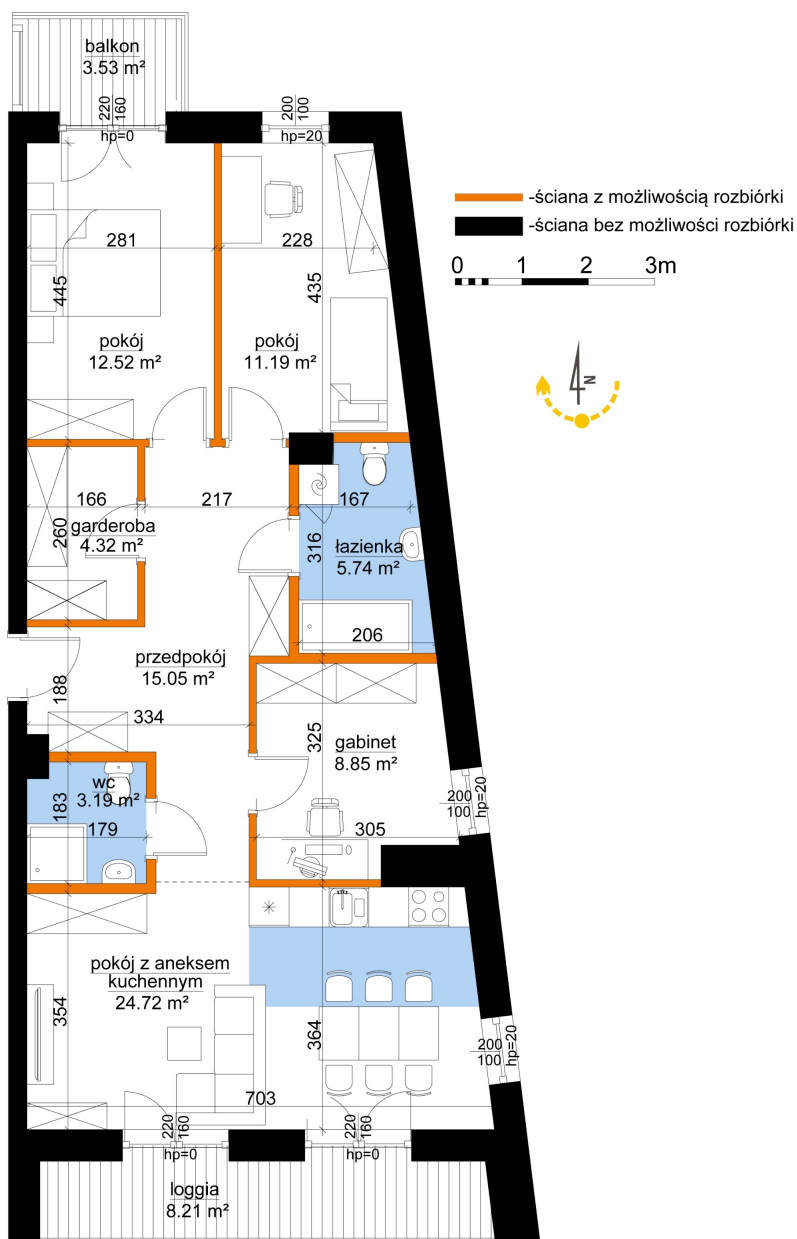

Młynowa bud. 1 mieszkanie 246

Numer:	246
Klatka:	3
Piętro:	Piętro III
Metraż:	85,57 m ²
Pokoje:	4
Cena brutto / m ² :	11 750 zł
Cena brutto:	1 005 447 zł