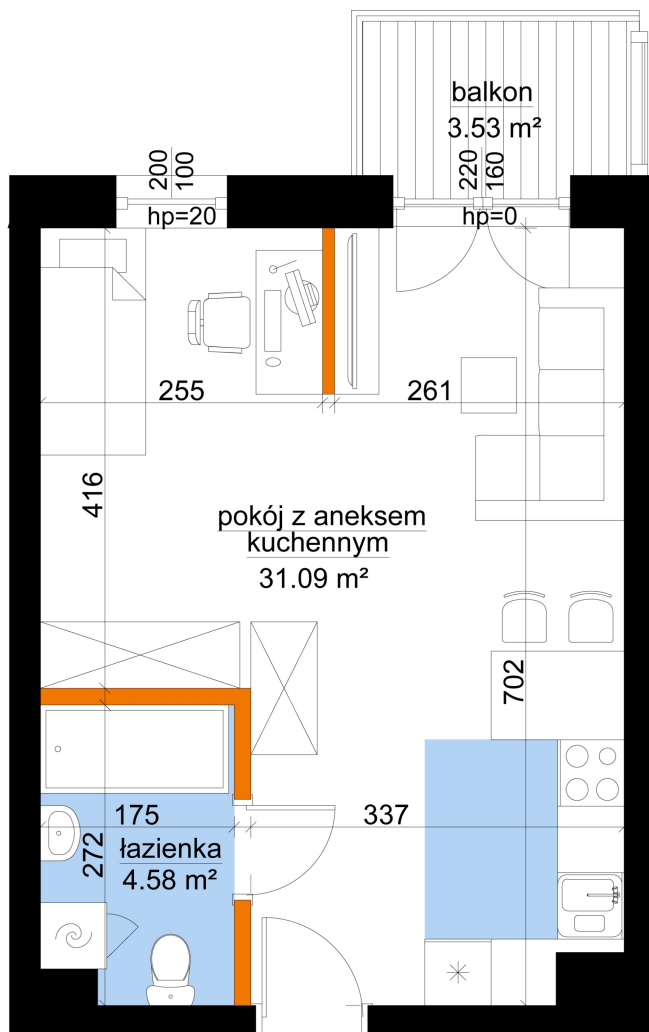

Młynowa bud. 1 mieszkanie 245

- -ściana z możliwością rozbiórki
- -ściana bez możliwości rozbiórki

Numer:	245
Klatka:	3
Piętro:	Piętro III
Metraż:	35,67 m ²
Pokoje:	1
Cena brutto / m²:	13 350 zł
Cena brutto:	476 195 zł