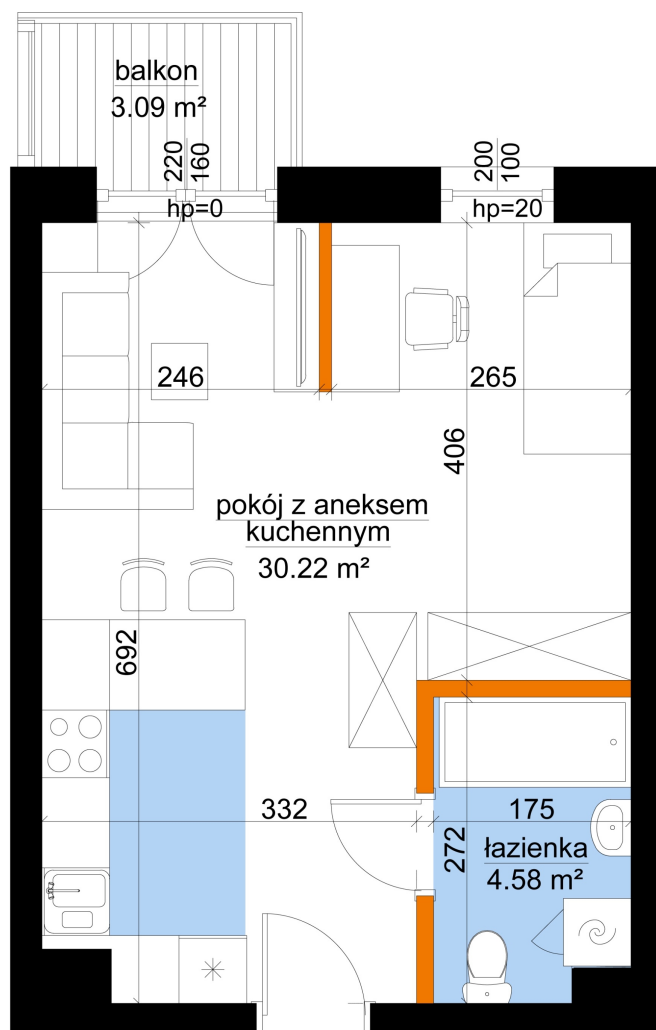

Młynowa bud. 1 mieszkanie 244

Numer:	244
Klatka:	3
Piętro:	Piętro III
Metraż:	34,80 m ²
Pokoje:	1
Cena brutto / m²:	13 350 zł
Cena brutto:	464 580 zł