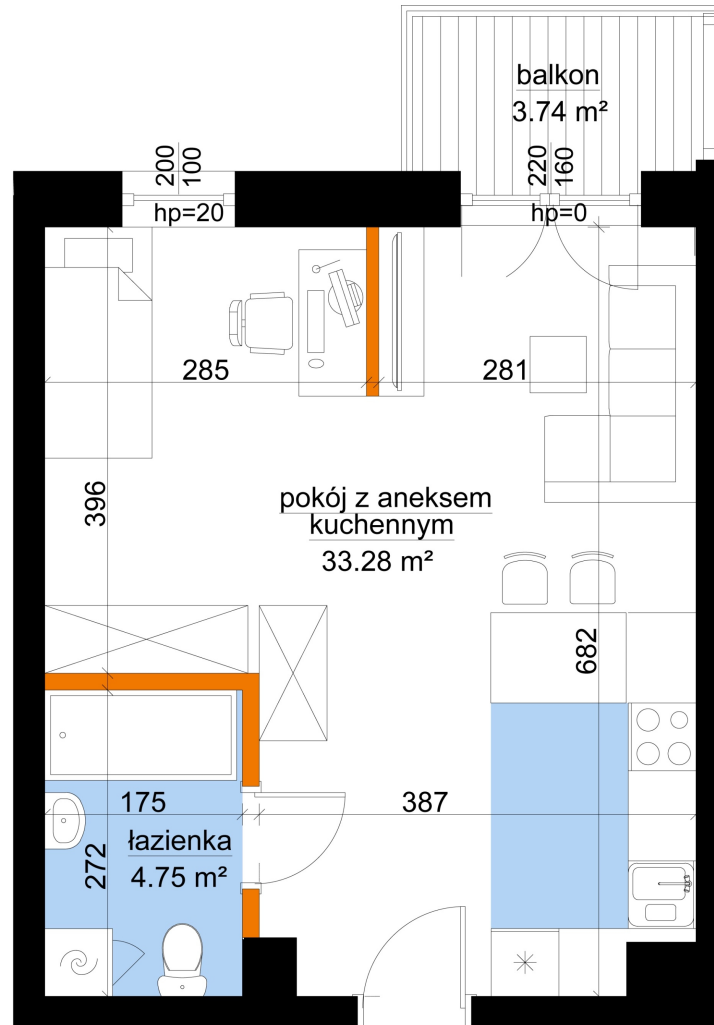

## Młynowa bud. 1 mieszkanie 243

- -ściana z możliwością rozbiórki
- ściana bez możliwości rozbiórki

0 1 2 3m

Numer:	243
Klatka:	3
Piętro:	Piętro III
Metraż:	37,03 m <sup>2</sup>
Pokoje:	1
Cena brutto / m <sup>2</sup> :	13 350 zł
Cena brutto:	494 351 zł