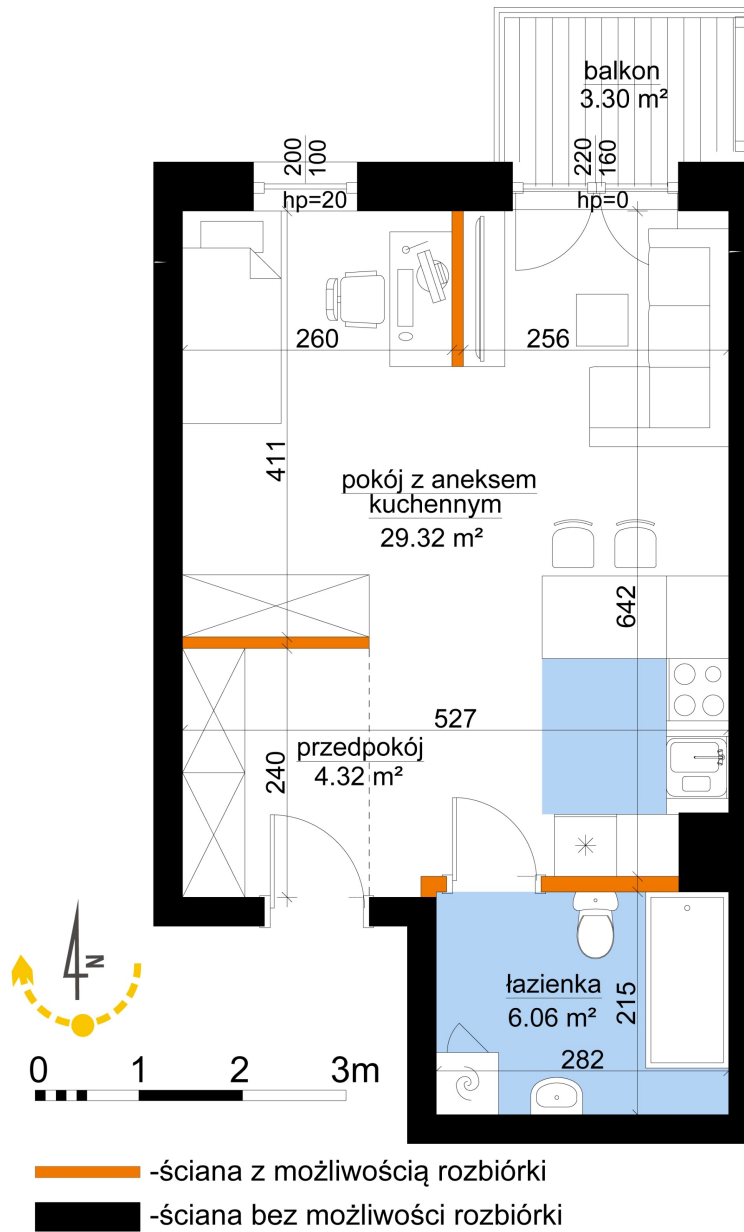

Młynowa bud. 1 mieszkanie 241

Numer:	241
Klatka:	3
Piętro:	Piętro III
Metraż:	39,70 m²
Pokoje:	1
Cena brutto / m²:	13 350 zł
Cena brutto:	529 995 zł