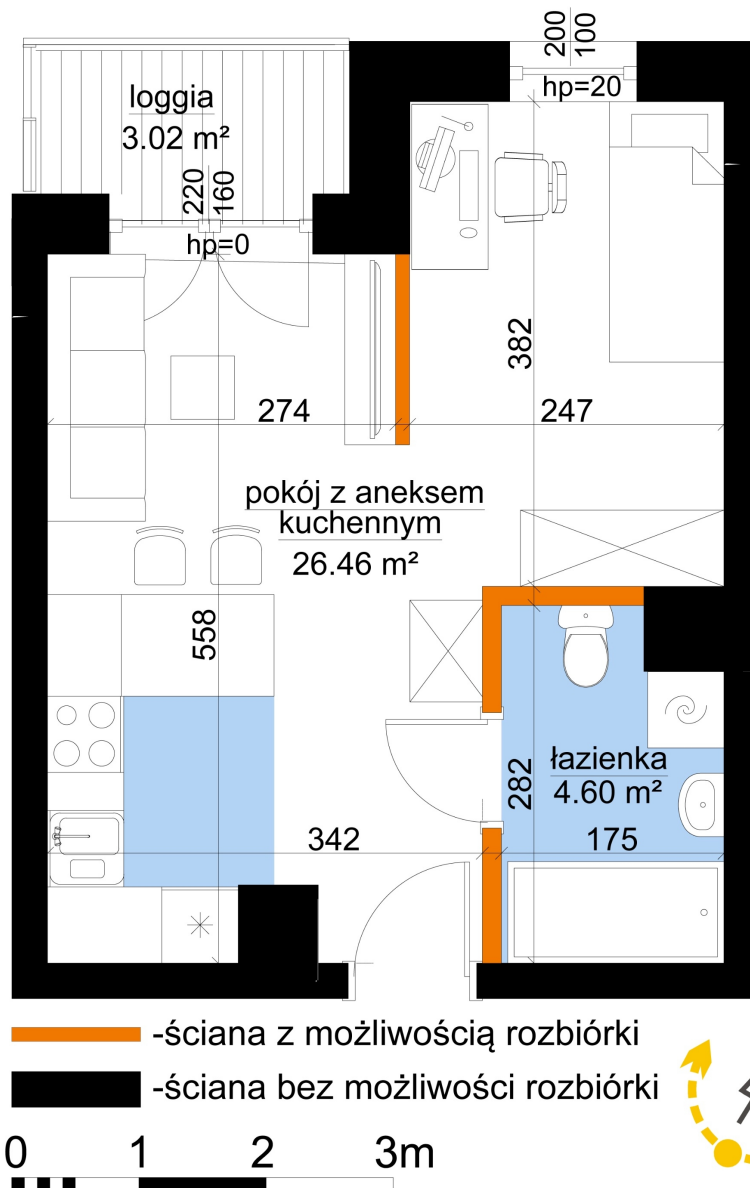

Młynowa bud. 1 mieszkanie 24

| | |
|--------------------------------|----------------------|
| Numer: | 24 |
| Klatka: | 1 |
| Piętro: | Piętro II |
| Metraż: | 31,06 m ² |
| Pokoje: | 1 |
| Cena brutto / m ² : | 12 950 zł |
| Cena brutto: | 402 227 zł |