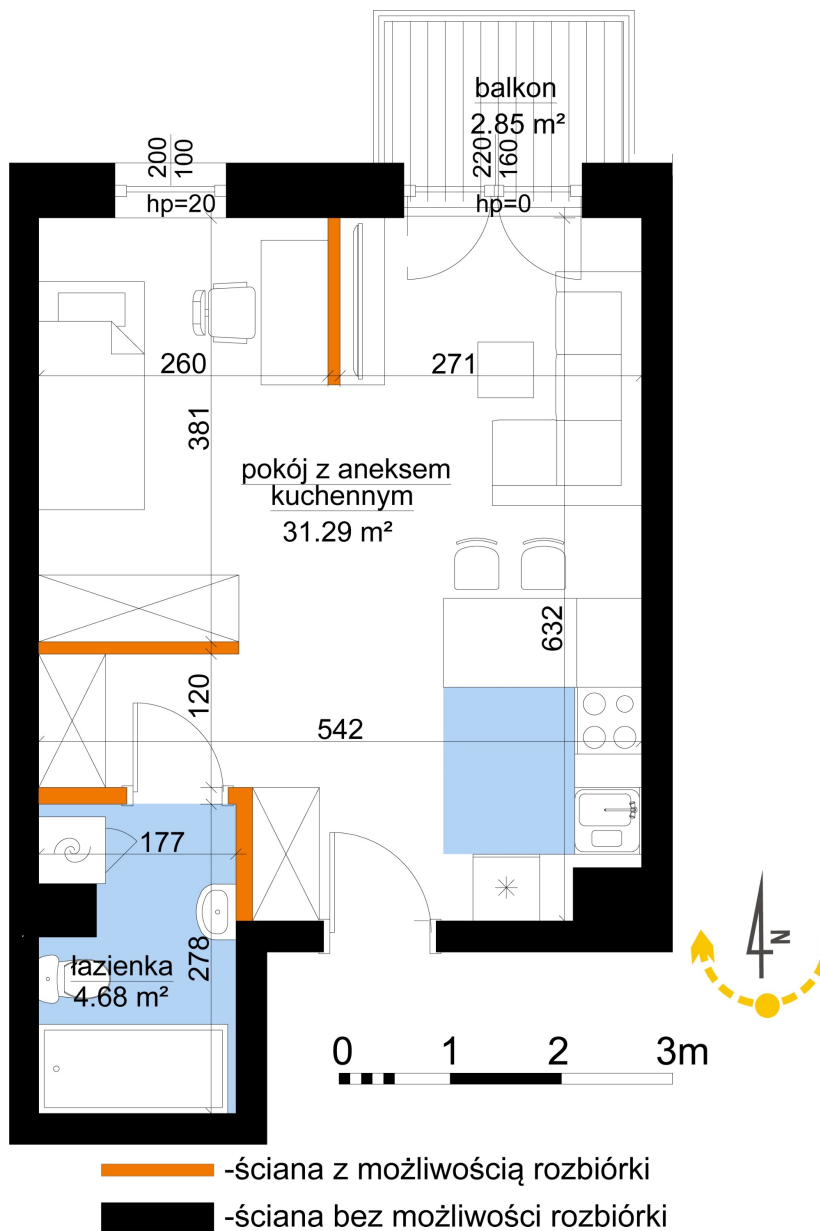

Młynowa bud. 1 mieszkanie 238

Numer:	238
Klatka:	3
Piętro:	Piętro III
Metraż:	35,97 m ²
Pokoje:	1
Cena brutto / m ² :	13 550 zł
Cena brutto:	487 394 zł