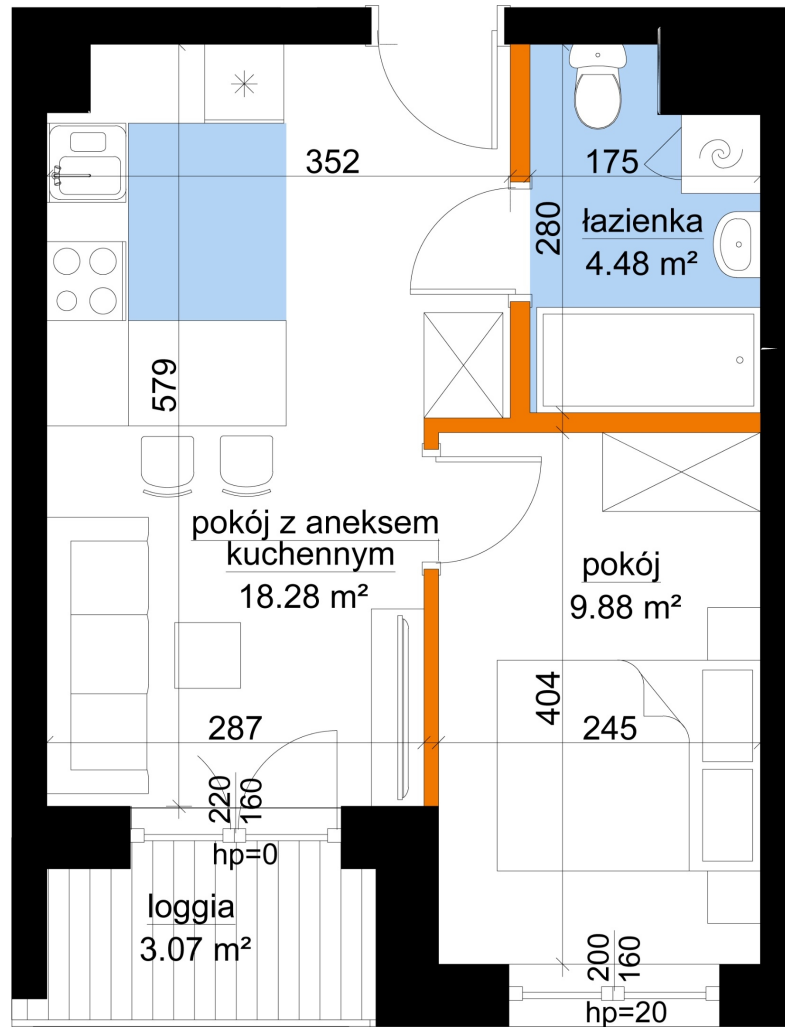

Młynowa bud. 1 mieszkanie 237

0 1 2 3m

— ściana z możliwością rozbiórki
— ściana bez możliwości rozbiórki

Numer:	237
Klatka:	3
Piętro:	Piętro II
Metraż:	32,64 m ²
Pokoje:	2
Cena brutto / m ² :	13 050 zł
Cena brutto:	425 952 zł

Dane zawarte w powyższej karcie mieszkania są wyłącznie informacją handlową i nie stanowią oferty w rozumieniu Kodeksu Cywilnego. Karta została sporządzona w oparciu o projekt budowlany, mogą wystąpić niewielkie różnice w powierzchniach związane z koordynacją branżową. Powierzchnie podano z uwzględnieniem wypraw tynkarskich i wykończeń. Przedstawiona aranżacja mieszkania ma charakter poglądowy.