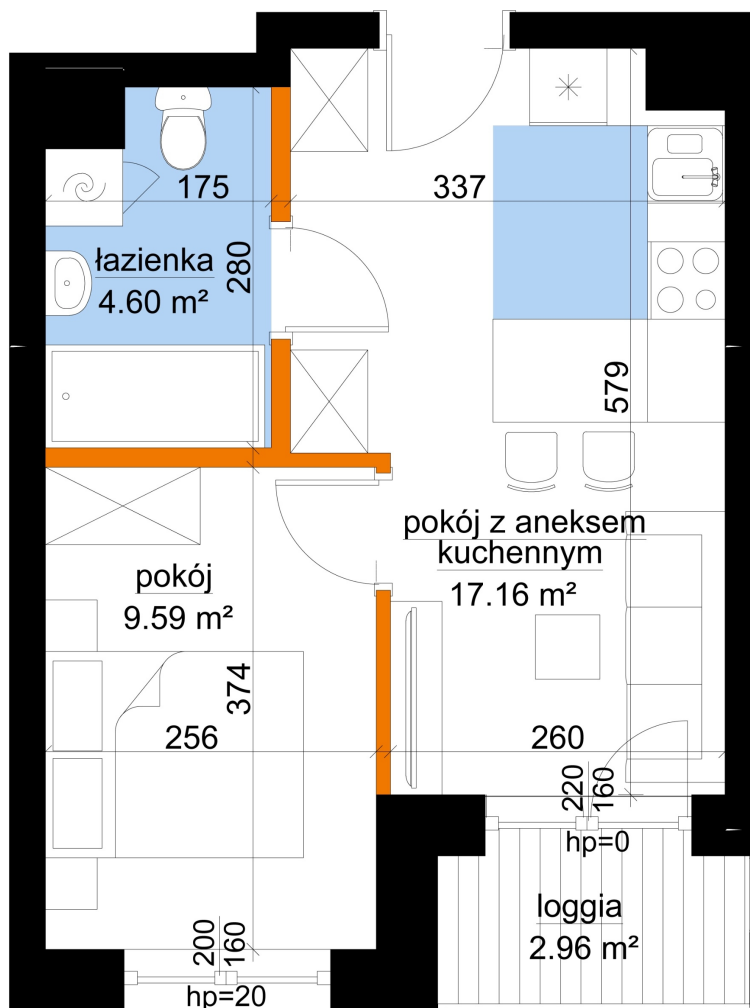

## Młynowa bud. 1 mieszkanie 236

- ściana z możliwością rozbiórki
- ściana bez możliwości rozbiórki

Numer:	236
Klatka:	3
Piętro:	Piętro II
Metraż:	31,36 m <sup>2</sup>
Pokoje:	2
Cena brutto / m <sup>2</sup> :	12 750 zł
Cena brutto:	399 840 zł