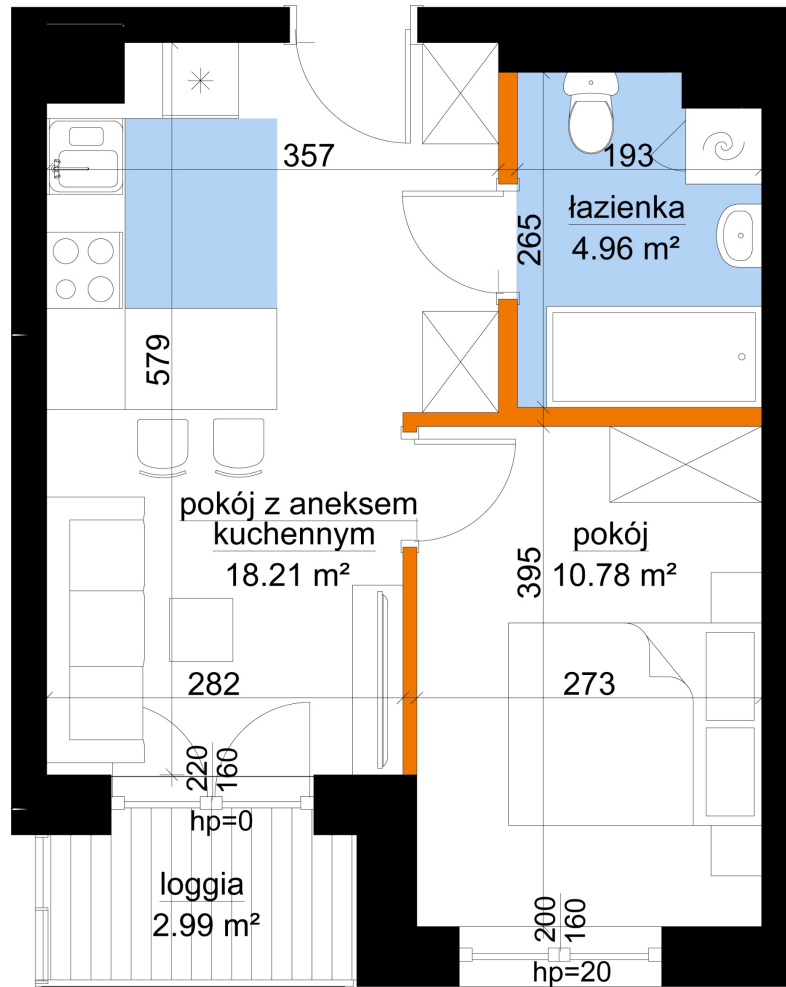

Młynowa bud. 1 mieszkanie 235

- ściana z możliwością rozbiórki
- ściana bez możliwości rozbiórki

Numer:	235
Klatka:	3
Piętro:	Piętro II
Metraż:	34,95 m²
Pokoje:	2
Cena brutto / m²:	12 750 zł
Cena brutto:	445 613 zł