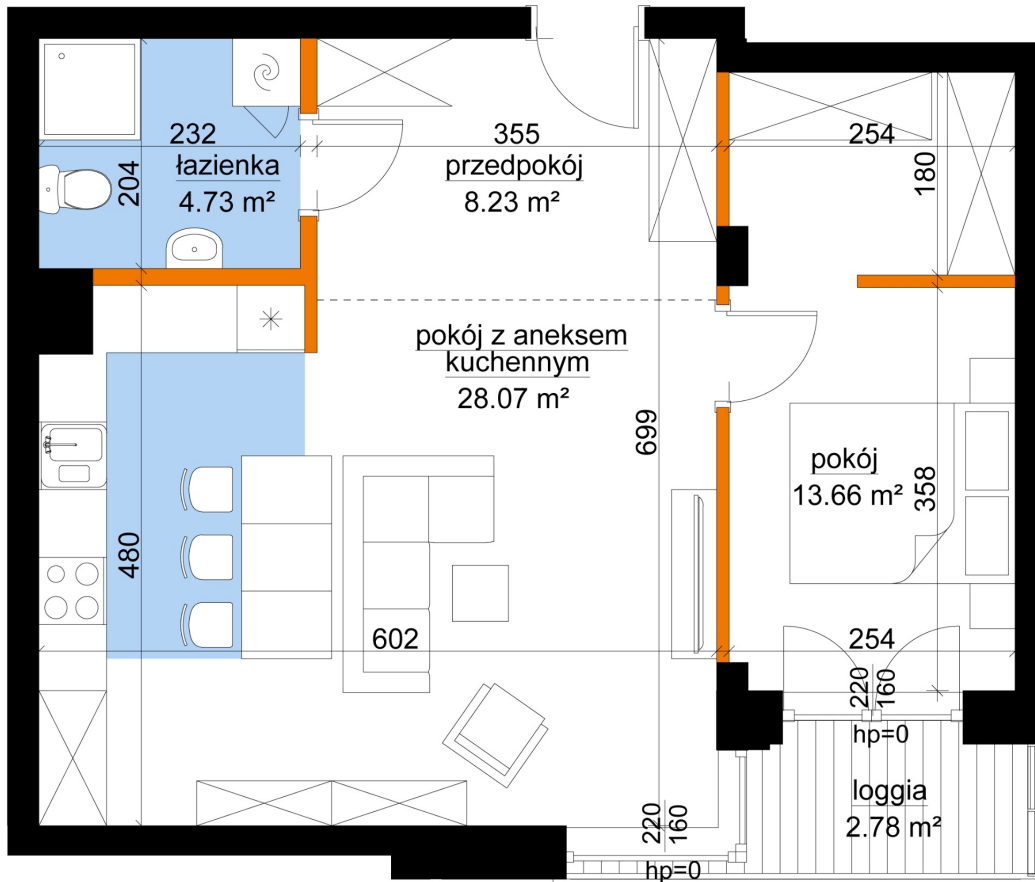

Młynowa bud. 1 mieszkanie 234

Numer:	234
Klatka:	3
Piętro:	Piętro II
Metraż:	54,70 m ²
Pokoje:	2
Cena brutto / m ² :	11 950 zł
Cena brutto:	653 665 zł

Dane zawarte w powyższej karcie mieszkania są wyłącznie informacją handlową i nie stanowią oferty w rozumieniu Kodeksu Cywilnego. Karta została sporządzona w oparciu o projekt budowlany, mogą wystąpić niewielkie różnice w powierzchniach związane z koordynacją branżową. Powierzchnie podano z uwzględnieniem wypraw tynkarskich i wykończeń. Przedstawiona aranżacja mieszkania ma charakter poglądowy.