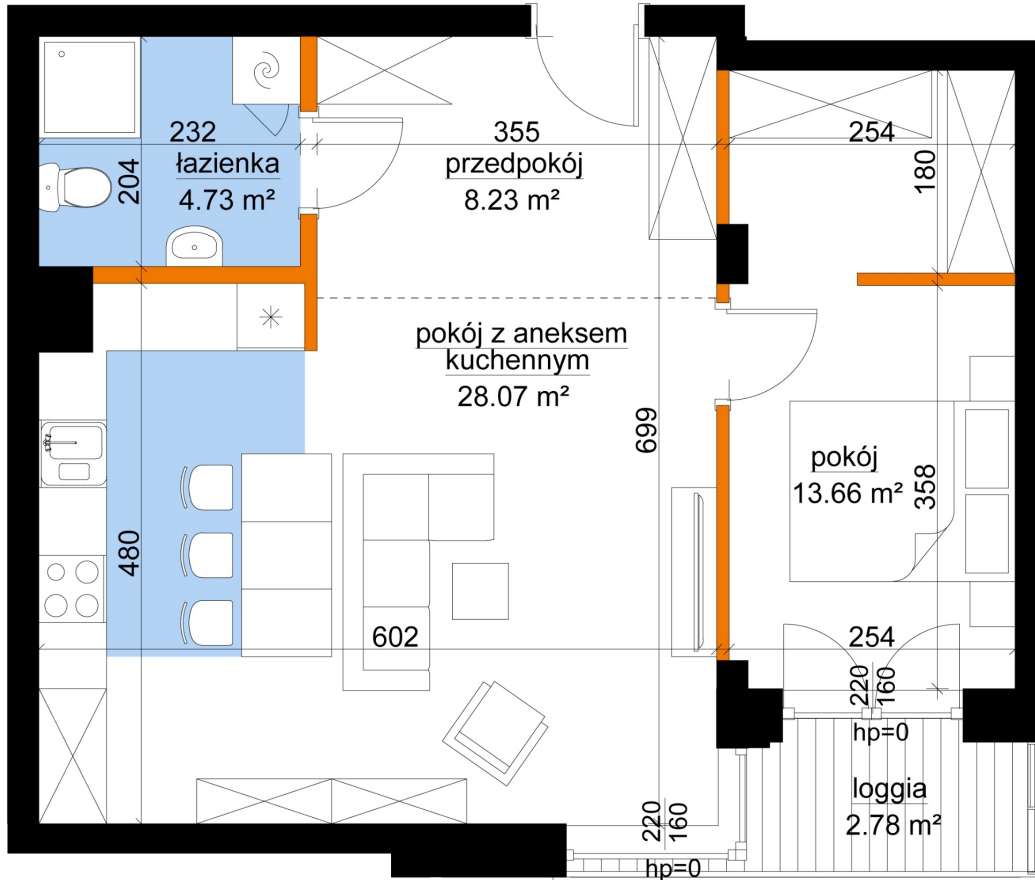

## Młynowa bud. 1 mieszkanie 234

- ściana z możliwością rozbiórki
- ściana bez możliwości rozbiórki

|                                |                      |
|--------------------------------|----------------------|
| Numer:                         | 234                  |
| Klatka:                        | 3                    |
| Piętro:                        | Piętro II            |
| Metraż:                        | 54,70 m <sup>2</sup> |
| Pokoje:                        | 2                    |
| Cena brutto / m <sup>2</sup> : | 11 950 zł            |
| Cena brutto:                   | 653 665 zł           |

Dane zawarte w powyższej karcie mieszkania są wyłącznie informacją handlową i nie stanowią oferty w rozumieniu Kodeksu Cywilnego. Karta została sporządzona w oparciu o projekt budowlany, mogą wystąpić niewielkie różnice w powierzchniach związane z koordynacją branżową. Powierzchnie podano z uwzględnieniem wypraw tynkarskich i wykończeń. Przedstawiona aranżacja mieszkania ma charakter poglądowy.