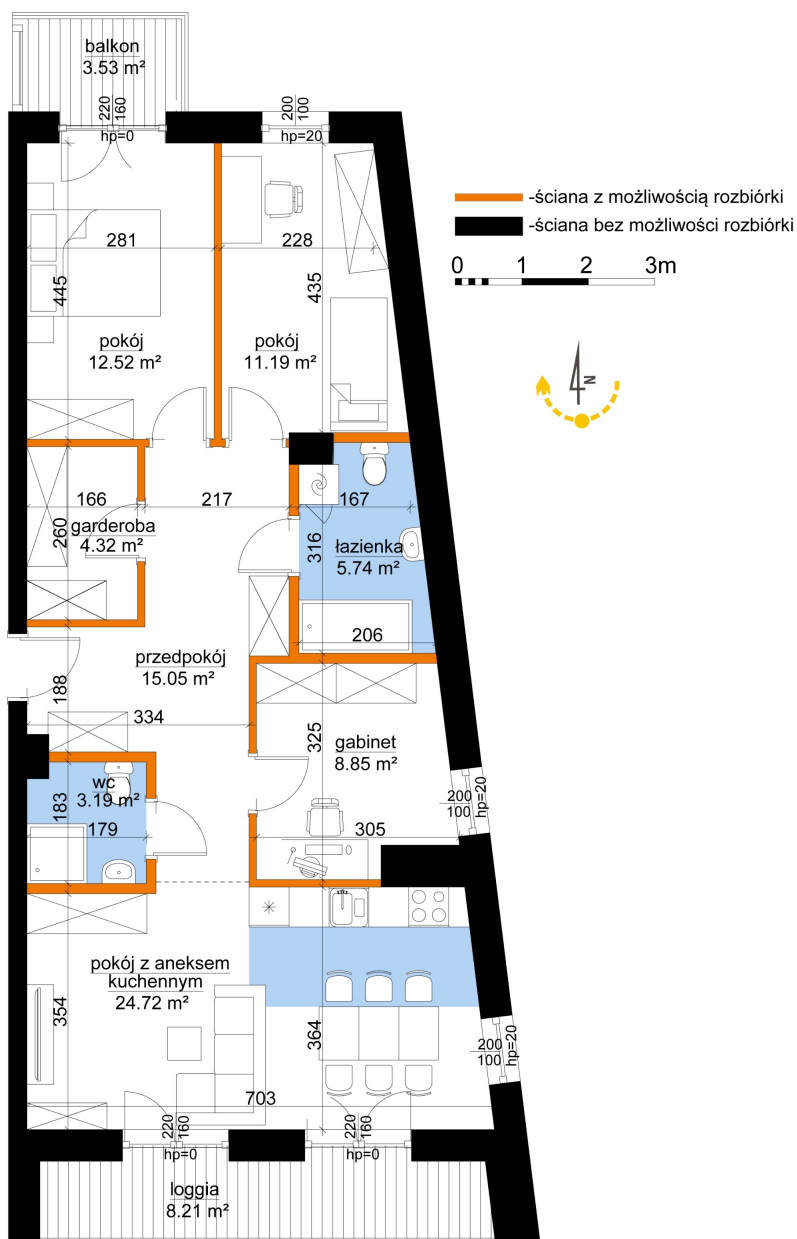

Młynowa bud. 1 mieszkanie 232

Numer:	232
Klatka:	3
Piętro:	Piętro II
Metraż:	85,87 m ²
Pokoje:	4
Cena brutto / m²:	11 650 zł
Cena brutto:	1 000 386 zł