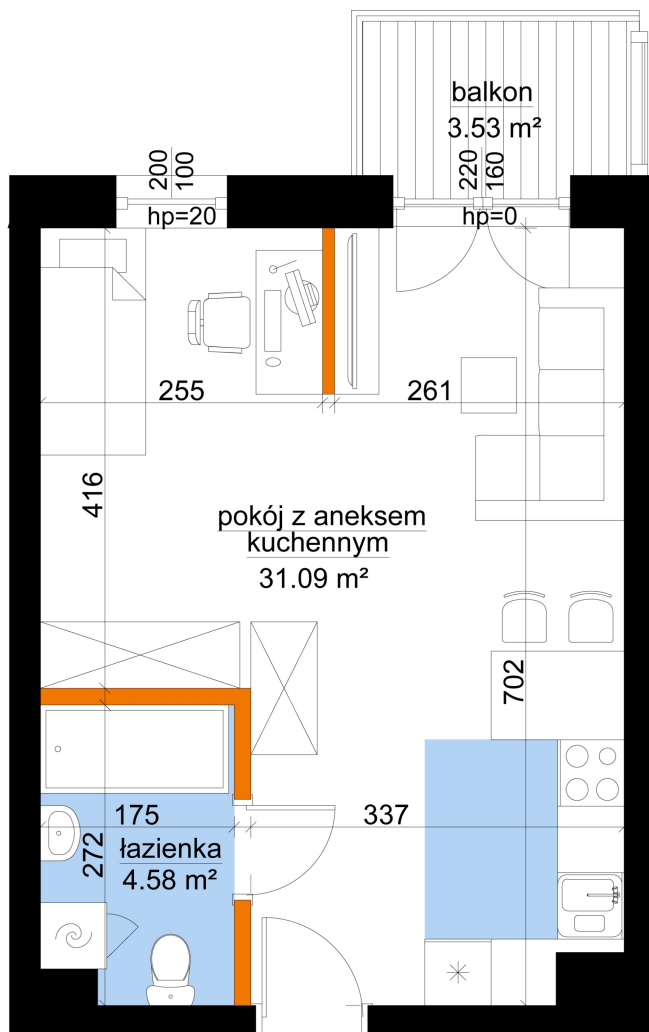

Młynowa bud. 1 mieszkanie 231

— ściana z możliwością rozbiórki
— ściana bez możliwości rozbiórki

Numer:	231
Klatka:	3
Piętro:	Piętro II
Metraż:	35,67 m ²
Pokoje:	1
Cena brutto / m²:	13 250 zł
Cena brutto:	472 628 zł