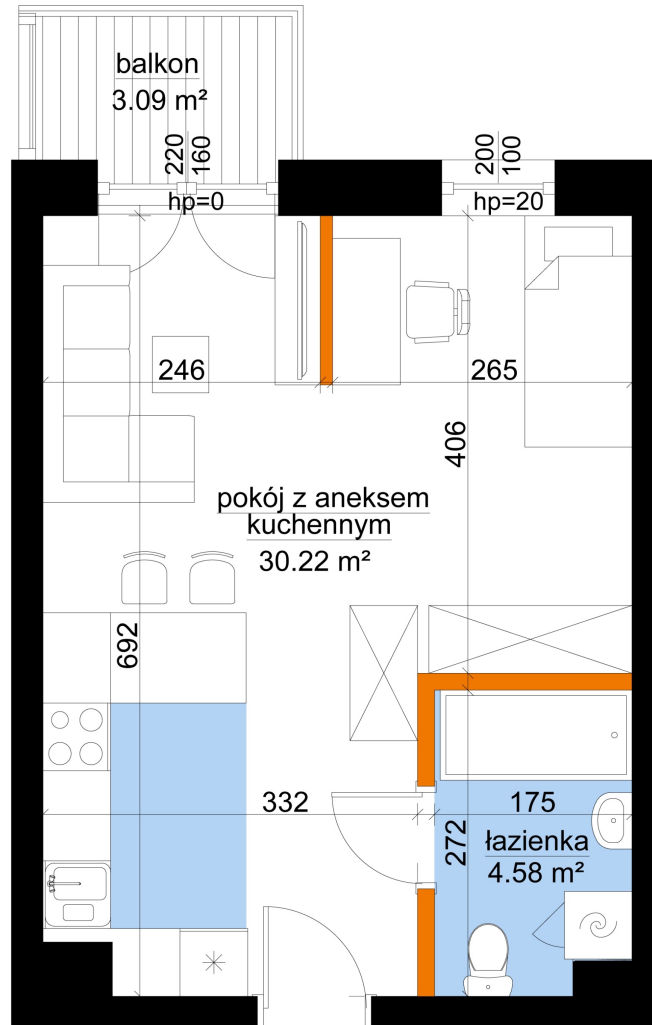

Młynowa bud. 1 mieszkanie 230

- -ściana z możliwością rozbiórki
- -ściana bez możliwości rozbiórki

Numer:	230
Klatka:	3
Piętro:	Piętro II
Metraż:	34,80 m ²
Pokoje:	1
Cena brutto / m ² :	13 250 zł
Cena brutto:	461 100 zł

Dane zawarte w powyższej karcie mieszkania są wyłącznie informacją handlową i nie stanowią oferty w rozumieniu Kodeksu Cywilnego. Karta została sporządzona w oparciu o projekt budowlany, mogą wystąpić niewielkie różnice w powierzchniach związane z koordynacją branżową. Powierzchnie podano z uwzględnieniem wypraw tynkarskich i wykończeń. Przedstawiona aranżacja mieszkania ma charakter poglądowy.