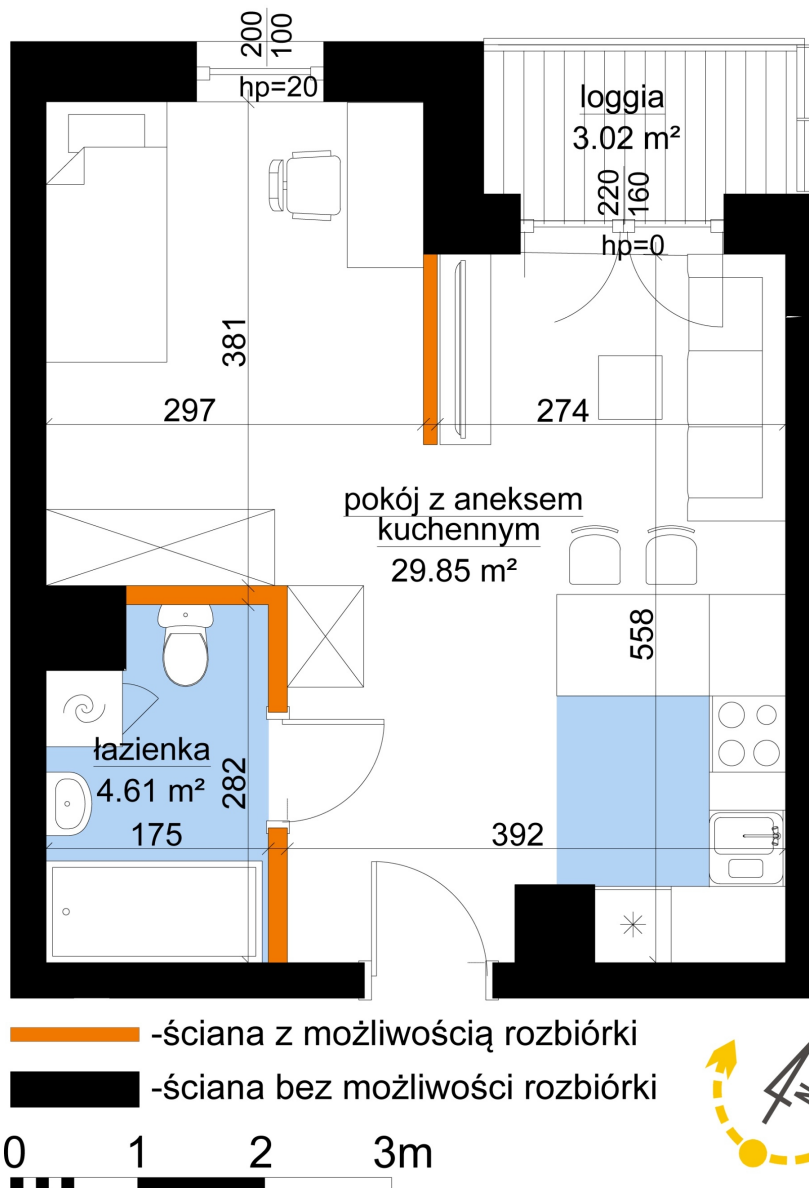

## Młynowa bud. 1 mieszkanie 23

Numer:	23
Klatka:	1
Piętro:	Piętro II
Metraż:	34,45 m <sup>2</sup>
Pokoje:	1
Cena brutto / m <sup>2</sup> :	12 450 zł
Cena brutto:	428 903 zł