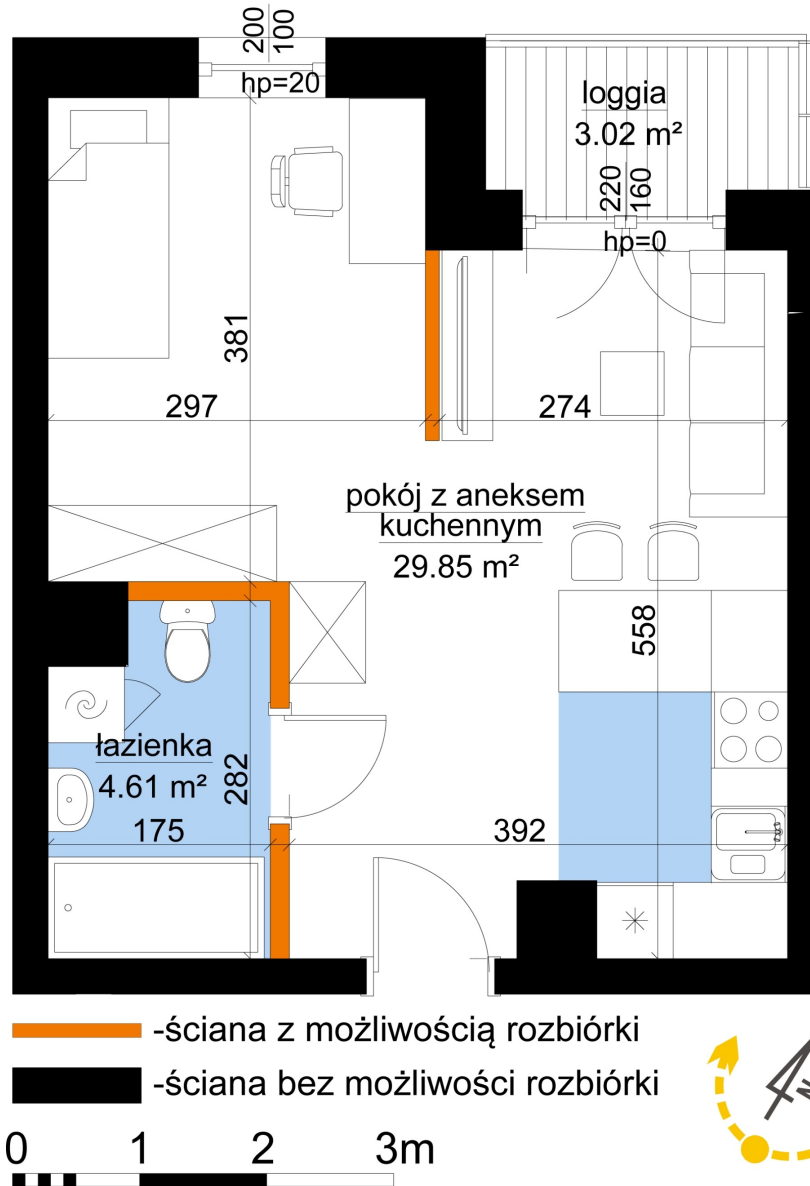

## Młynowa bud. 1 mieszkanie 23

Numer:	23
Klatka:	1
Piętro:	Piętro II
Metraż:	34,45 m <sup>2</sup>
Pokoje:	1
Cena brutto / m <sup>2</sup> :	12 450 zł
Cena brutto:	428 903 zł

Dane zawarte w powyższej karcie mieszkania są wyłącznie informacją handlową i nie stanowią oferty w rozumieniu Kodeksu Cywilnego. Karta została sporządzona w oparciu o projekt budowlany, mogą wystąpić niewielkie różnice w powierzchniach związane z koordynacją branżową. Powierzchnie podano z uwzględnieniem wypraw tynkarskich i wykończeń. Przedstawiona aranżacja mieszkania ma charakter poglądowy.