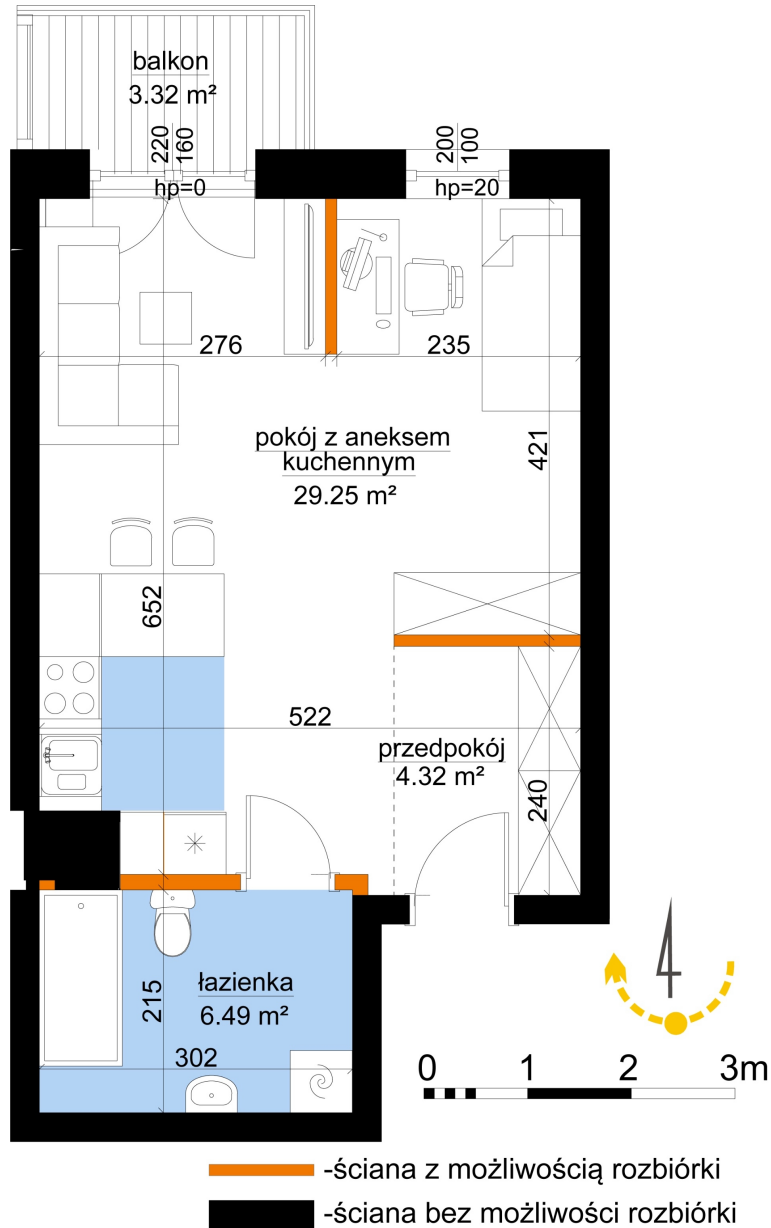

## Młynowa bud. 1 mieszkanie 228

Numer:	228
Klatka:	3
Piętro:	Piętro II
Metraż:	40,06 m²
Pokoje:	1
Cena brutto / m²:	12 950 zł
Cena brutto:	518 777 zł

Dane zawarte w powyższej karcie mieszkania są wyłącznie informacją handlową i nie stanowią oferty w rozumieniu Kodeksu Cywilnego. Karta została sporządzona w oparciu o projekt budowlany, mogą wystąpić niewielkie różnice w powierzchniach związane z koordynacją branżową. Powierzchnie podano z uwzględnieniem wypraw tynkarskich i wykończeń. Przedstawiona aranżacja mieszkania ma charakter poglądowy.