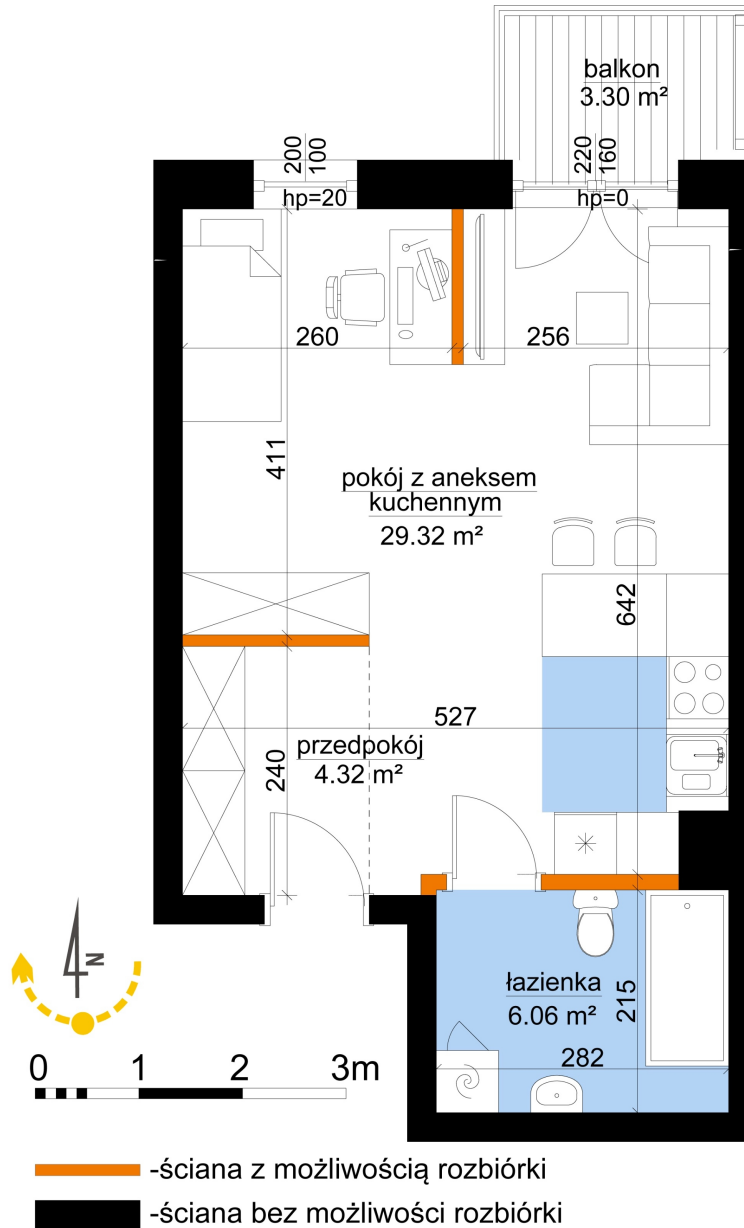

Młynowa bud. 1 mieszkanie 227

Numer:	227
Klatka:	3
Piętro:	Piętro II
Metraż:	39,70 m²
Pokoje:	1
Cena brutto / m²:	13 150 zł
Cena brutto:	522 055 zł