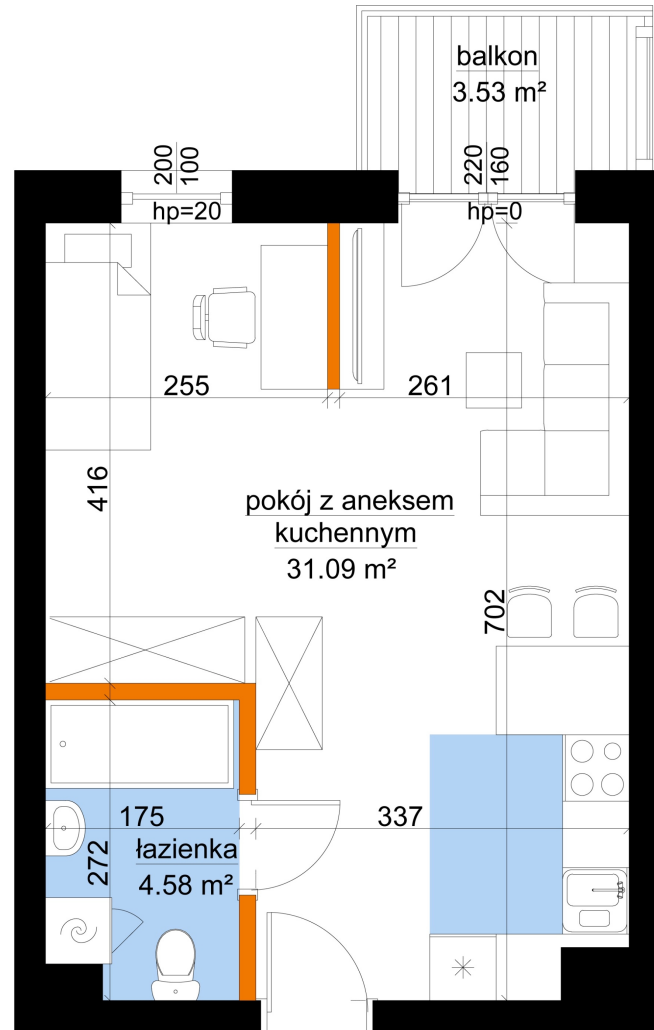

Młynowa bud. 1 mieszkanie 218

— ściana z możliwością rozbiórki

— ściana bez możliwości rozbiórki

Numer:	218
Klatka:	3
Piętro:	Piętro I
Metraż:	35,67 m ²
Pokoje:	1
Cena brutto / m ² :	12 350 zł
Cena brutto:	440 525 zł

Dane zawarte w powyższej karcie mieszkania są wyłącznie informacją handlową i nie stanowią oferty w rozumieniu Kodeksu Cywilnego. Karta została sporządzona w oparciu o projekt budowlany, mogą wystąpić niewielkie różnice w powierzchniach związane z koordynacją branżową. Powierzchnie podano z uwzględnieniem wypraw tynkarskich i wykończeń. Przedstawiona aranżacja mieszkania ma charakter poglądowy.