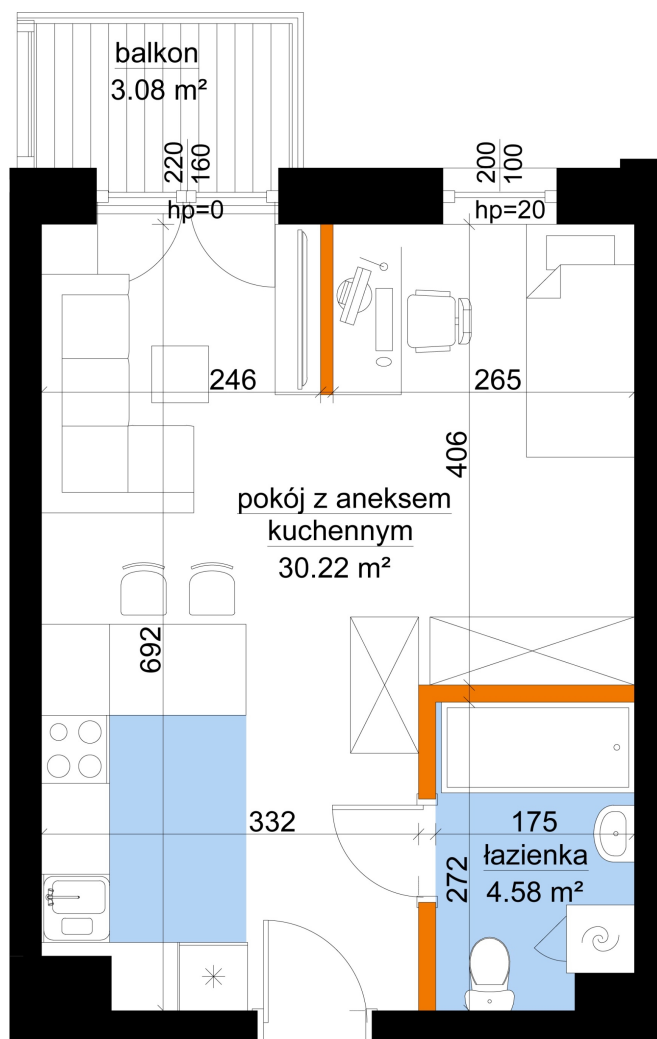

Młynowa bud. 1 mieszkanie 217

— ściana z możliwością rozbiórki
— ściana bez możliwości rozbiórki

0 1 2 3m

Numer:	217
Klatka:	3
Piętro:	Piętro I
Metraż:	34,80 m ²
Pokoje:	1
Cena brutto / m ² :	12 350 zł
Cena brutto:	429 780 zł