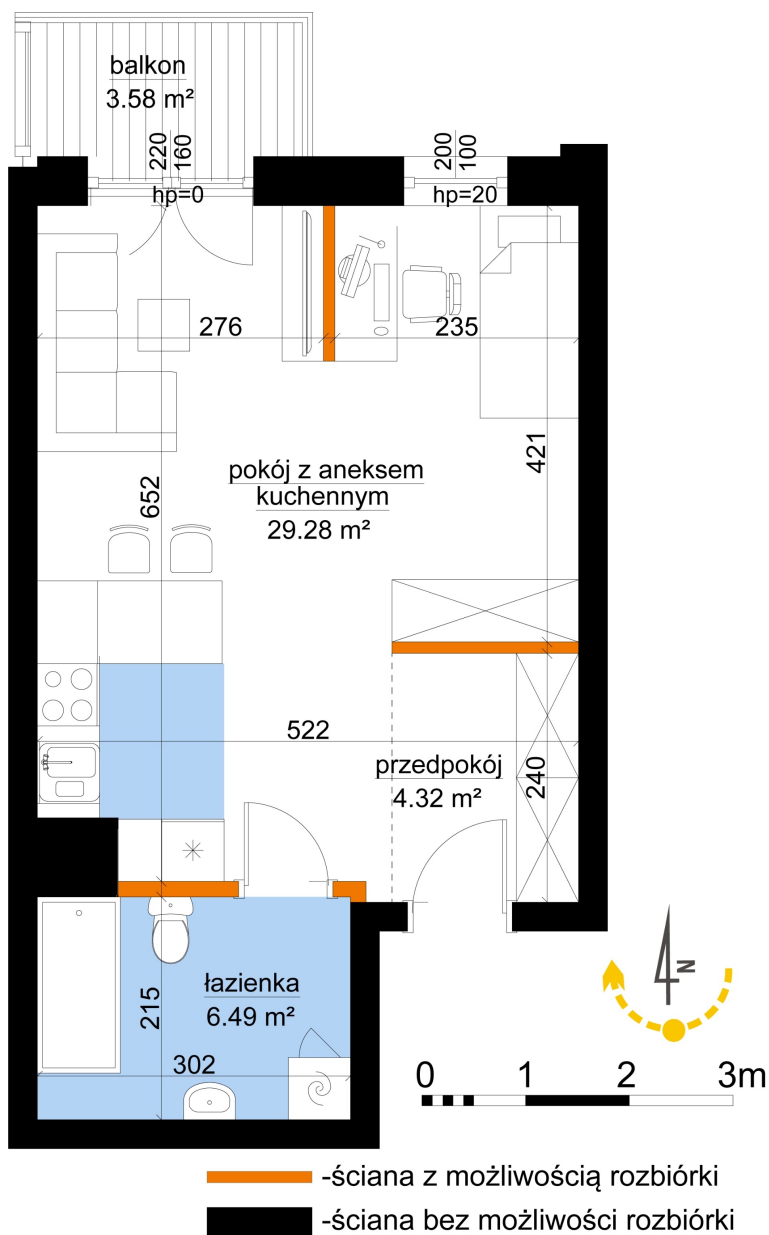

Młynowa bud. 1 mieszkanie 215

Numer:	215
Klatka:	3
Piętro:	Piętro I
Metraż:	40,09 m ²
Pokoje:	1
Cena brutto / m ² :	12 050 zł
Cena brutto:	483 085 zł